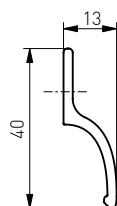

Pochwyt balkonowy aluminiowy z ogranicznikiem

Pochwyt balkonowy aluminiowy z ogranicznikiem
Aluminium balcony pull handle with bar
Poignée de tirage de porte-balcon en aluminium avec limiteur
Ручка балконная металлическая с упором

-N°: 115SILV0002

36/0,8kg 36

Pochwyt balkonowy aluminiowy bez ogranicznika

Pochwyt balkonowy aluminiowy bez ogranicznika
Aluminium balcony pull handle
Poignée de tirage de porte-balcon en aluminium sans limiteur
Ручка балконная металлическая без упора

-N°: 115SILV0003

36/0,7kg 36