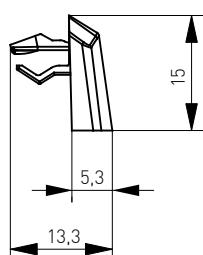

Zaślepka odwadniająca Softline 45

Zaślepka odwadniająca
Dewatering cap
Cache-tempête
Заглушка для отвода воды

Size	Min.	Max.
A	29	33
B	4,6	5,0

-N^o	RAL			
31490160100	9016	1,2 kg	1000	
31480190100	8019	1,2 kg	1000	
31480030100	8003	1,2 kg	1000	
31470160100	7016	1,2kg	1000	
31490050100	9005	0,12 kg/1,2kg	100/1000	
31410020100	1002	0,12 kg	100	
31430000100	3000	0,12 kg	100	
31430030100	3003	0,12 kg	100	
31430050100	3005	0,12 kg	100	
31430110100	3011	0,12 kg	100	
31450050100	5005	0,12 kg	100	
31450070100	5007	0,12 kg	100	
31450110100	5011	0,12 kg	100	
31450130100	5013	0,12 kg	100	
31460050100	6005	0,12 kg	100	
31460090100	6009	0,12 kg	100	
31470000100	7000	0,12 kg	100	
31470010100	7001	0,12 kg	100	
31470120100	7012	0,12 kg	100	
31470150100	7015	0,12 kg	100	
31470380100	7038	0,12 kg	100	
31470390100	7039	0,12 kg	100	
31470460100	7046	0,12 kg	100	
31470470100	7047	0,12 kg	100	
31480010100	8001	0,12 kg	100	
31480020100	8002	0,12 kg	100	
31480120100	8012	0,12 kg	100	
31480170100	8017	0,12 kg	100	
31480770100	8077	0,12 kg	100	
31490010100	9001	0,12 kg	100