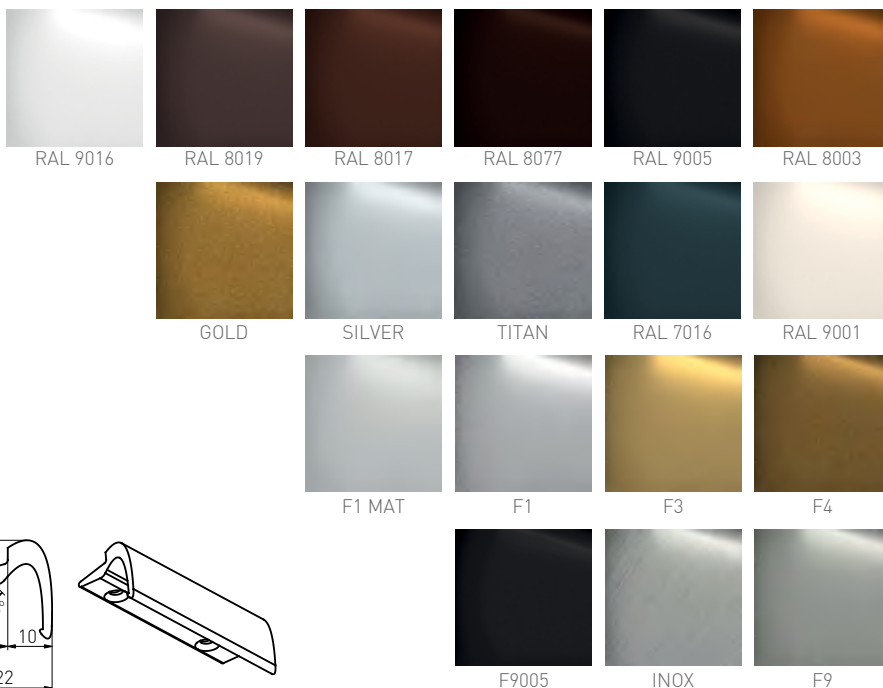

Pochwyt balkonowy tworzywowy

Pochwyt balkonowy tworzywowy
Balcony pull handle
Poignée de tirage de porte-balcon en plastique
Ручка балконная пластмассовая