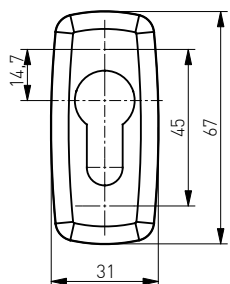

-N^o: 120SILV0001

Szyld Merkury

Szyld Merkury
Door rosette Merkury
Rosace Merkury
Накладка под цилиндр Merkury

-N^o: 152SILV0000

Szyld owalny

Szyld owalny
Oval rosette
Rosace ovale
Накладка под цилиндр овальная