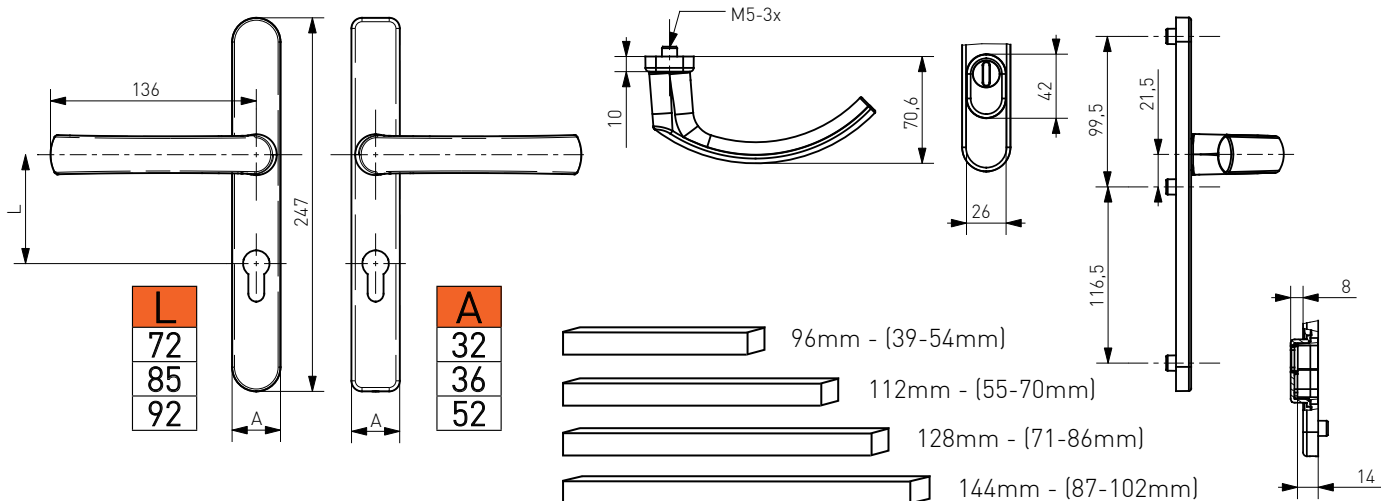

RAL 9016

RAL 8019

RAL 8017

RAL 8077

RAL 9005

RAL 8003

GOLD

SILVER

TITAN

SATIN

RAL 7016

RAL 9001