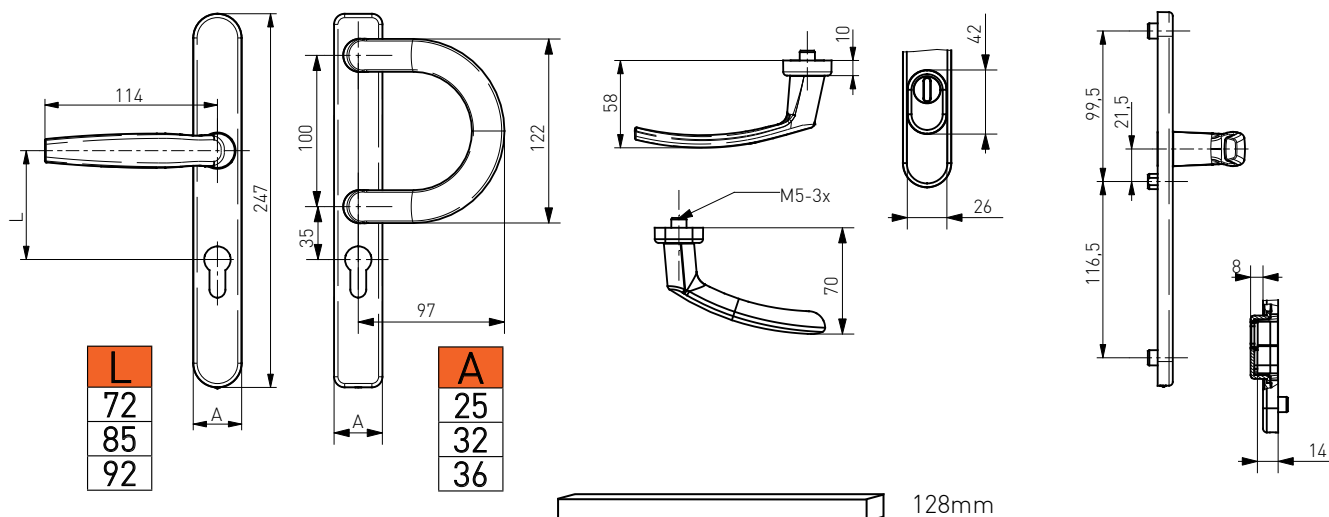

RAL 9001

Klamko-pochwyt "P" Victory

Klamko-pochwyt "P"
 Door handle-pull handle "P"
 Poignée de tirage en "P"
 Ручка-ухват "P"

Klamka pod roletę Victory

Klamka pod roletę
Roller shutter door handle
Poignée de porte avec volet roulant
Ручка с низкой посадкой