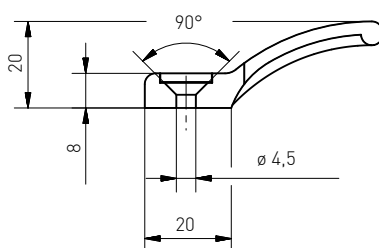

Pochwyt balkonowy przyszybowy

Pochwyt balkonowy aluminiowy przyszybowy
Glazing balcony pull handle
Poignée de tirage de porte-balcon (sur parclose)
Металлическая балконная ручка

-Nº: 115SILV0004

36/0,86kg 36

Pochwyt balkonowy tworzywowy

Pochwyt balkonowy tworzywowy
Balcony pull handle
Poignée de tirage de porte-balcon en plastique
Ручка балконная пластмассовая

-Nº: 11590160000

36/0,8kg 36