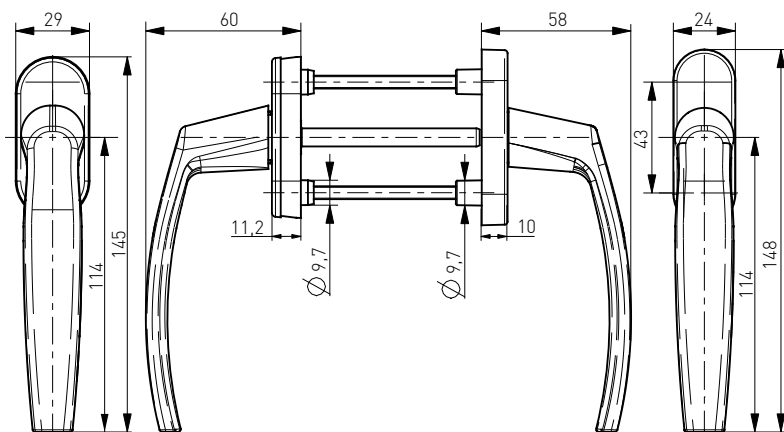

GOLD

SILVER

TITAN

SATIN

RAL 7016

RAL 9001

-  117mm - (68-77mm)
-  127mm - (78-87mm)
-  137mm - (88-97mm)

Klamka balkonowa Victory z kluczykiem