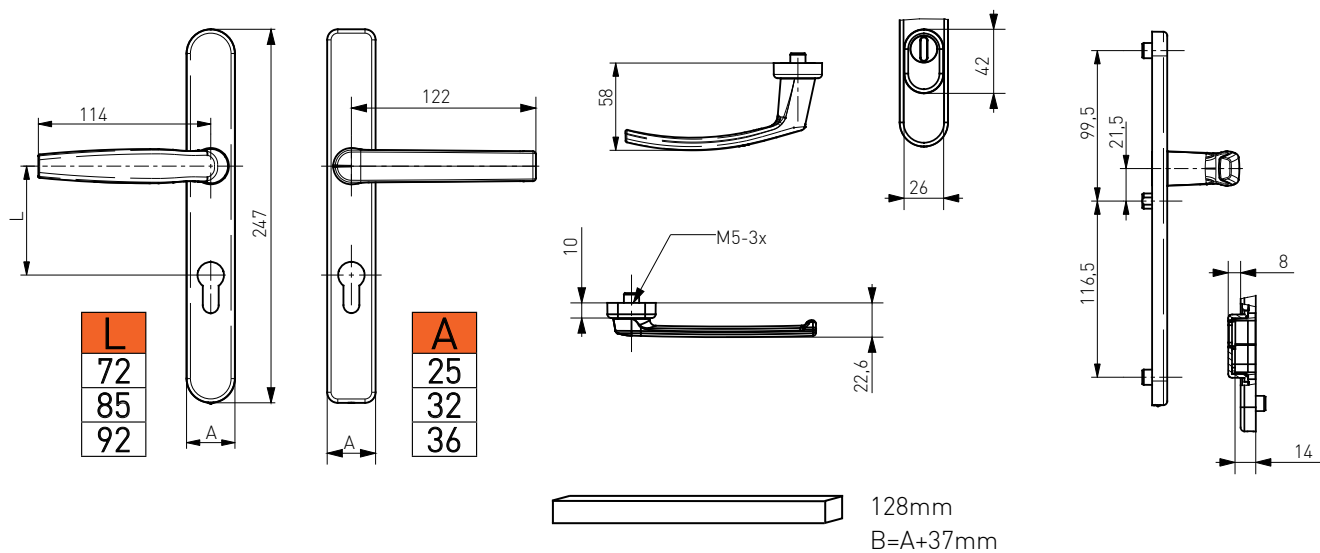

Klamka pod roletę Victory

Klamka pod roletę
Roller shutter door handle
Poignée de porte avec volet roulant
Ручка с низкой посадкой

1/0,7kg 1