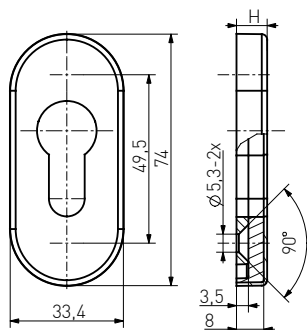

18/1,2kg	18
40/2,5kg	40