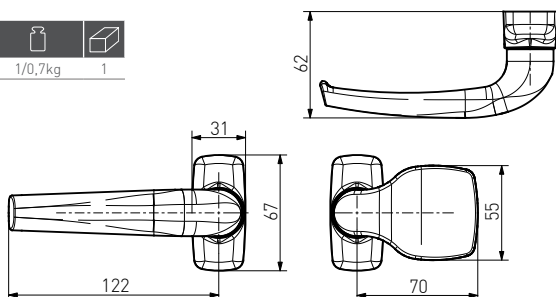

-Nº: 119SILV0000

Klamko-pochwyt Merkury

Klamko-pochwyt
Door handle-pull handle
Poignée de tirage
Ручка-ухват

-Nº: 120SILV0000

Pochwyt-pochwyt Merkury

Pochwyt-pochwyt
Pull handle-pull handle
Poignées de tirage
Ухват-ухват