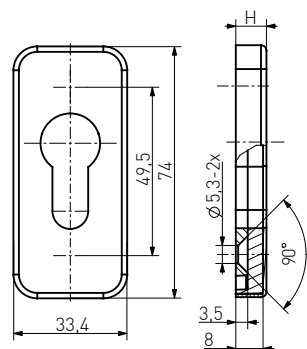

18/1,2kg	18
40/2,5kg	40