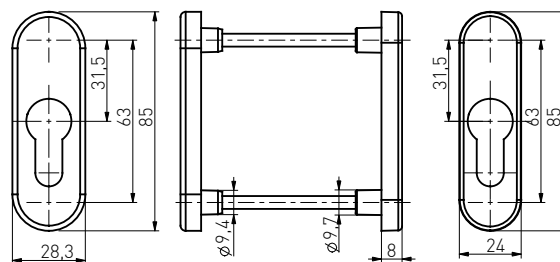

GOLD

SILVER

TITAN

SATIN

RAL 7016

RAL 9001

-  117mm - (68-77mm)
-  127mm - (78-87mm)
-  137mm - (88-97mm)

Klamka balkonowa Victory z kluczykiem