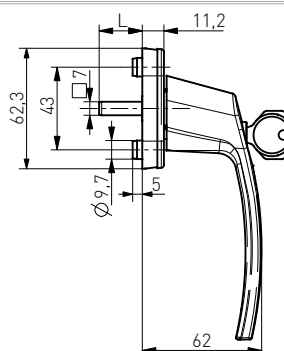

RAL 9016

RAL 8019

RAL 8017

RAL 8077

RAL 9005

RAL 8003

GOLD

SILVER

TITAN

SATIN

RAL 7016

RAL 9001

-N°: 133SILV3545KM

Klamka w całości wykonana z metalu
The whole handle made of metal
Poignée faite entièrement en métal
Ручка полностью выполнена из металла