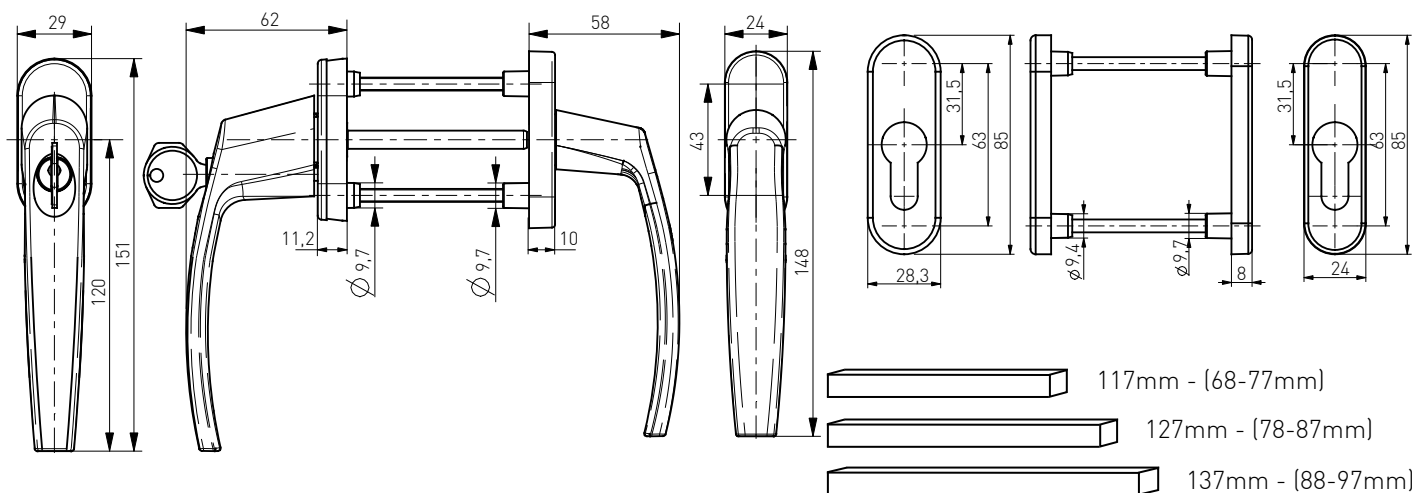

-N°: 193SILV0045

RAL 9016

RAL 8019

RAL 8017

RAL 8077

RAL 9005

RAL 8003

GOLD

SILVER

TITAN

SATIN

RAL 7016

RAL 9001