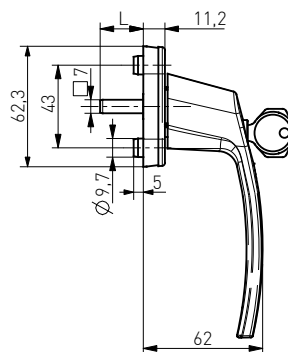

TITAN

SATIN

RAL 7016

RAL 9001

-N°: 144SILV3545RC2

Klamka w całości wykonana z metalu
The whole handle made of metal
Poignée faite entièrement en métal
Ручка полностью выполнена из металла

L
35
40
45

Victory Solid