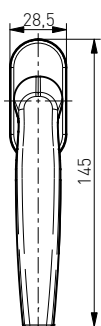

SILVER

TITAN

SATIN

RAL 7016

RAL 9001

-N°: 132SILV3545KM

Klamka w całości wykonana z metalu
The whole handle made of metal
Poignée faite entièrement en métal
Ручка полностью выполнена из металла

L
25
35
40
45