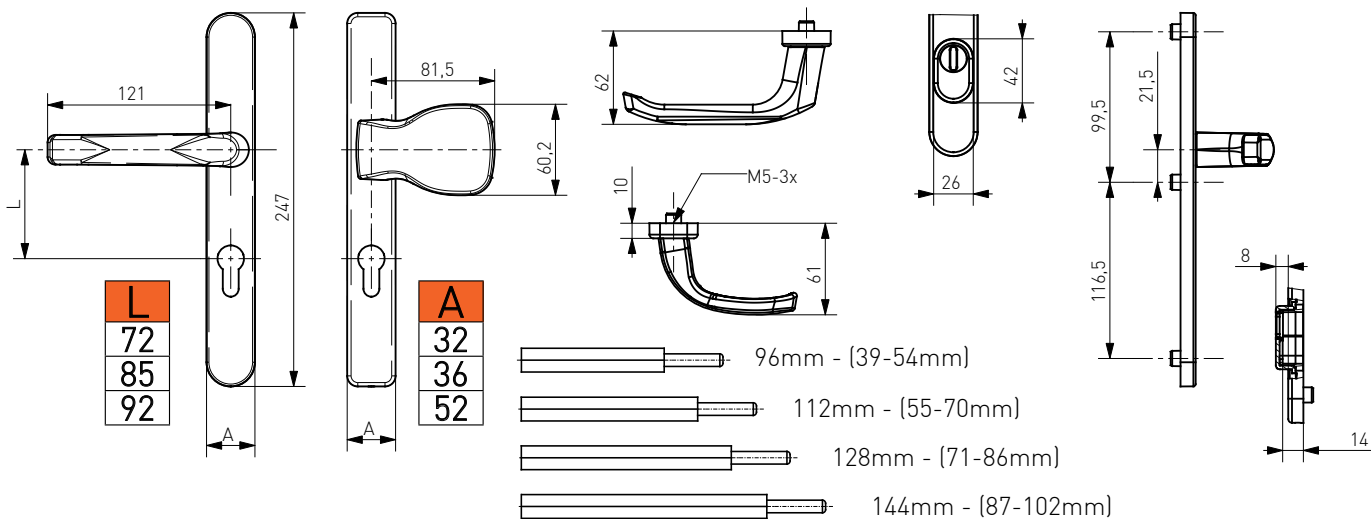

RAL 7016

RAL 9001

Klamko-pochwyt "P" Saturn

Klamko-pochwyt "P"
 Door handle-pull handle "P"
 Poignée de tirage en "P"
 Ручка-ухват "P"

-Nº: 163SILV3292

-Nº: 164SILV3292

163SILV3292R

164SILV3292A