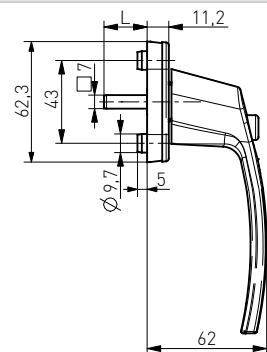

L
35
40
45

Victory z przyciskiem

Klamka okienna z przyciskiem
Window handle with push button
Poignée de fenêtre à bouton
Оконная ручка с кнопкой

-N°: 134SILV3545

10/2,1kg	10

Część chwytowa wykonana z aluminium
Grip part made of aluminium alloy
La prise de poignée faite en aluminium
Ручка выполнена из сплава алюминия