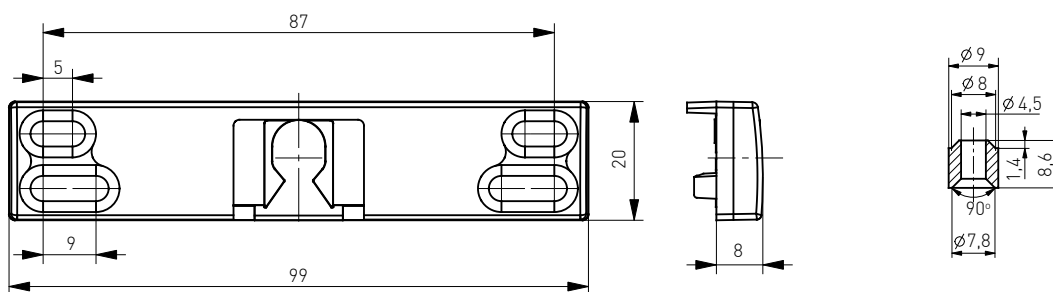

18/1,2kg	18
40/2,5kg	40

H	Colour
6,5	INOX, POLISHED
9	RAL, INOX, POLISHED

Zatrask balkonowy

Zatrask balkonowy
Balcony latch
Gâche de porte-balcon
Балконная защелка

-N°: 40800000001

-N°: 408000000ZA

-N°	PROFILE			
ALUPLAST				
40800000002	WITAL	50/2,4kg	50	18 000 (890 kg)
DECCO				
40800000001	VEKA	50/2,4kg	50	18 000 (890 kg)
BRÜGMANN				
40800000003	GEALAN	50/2,4kg	50	18 000 (890 kg)
REHAU				
40800000005	SCHÜCO	50/2,4kg	50	18 000 (890 kg)
KBE				
40800000004	SALAMANDER	50/2,4kg	50	18 000 (890 kg)
REHAU GENEEO				
40800000006	INOUTIC	50/2,4kg	50	18 000 (890 kg)
DECEUNINCK				
40800000007		50/2,4kg	50	18 000 (890 kg)