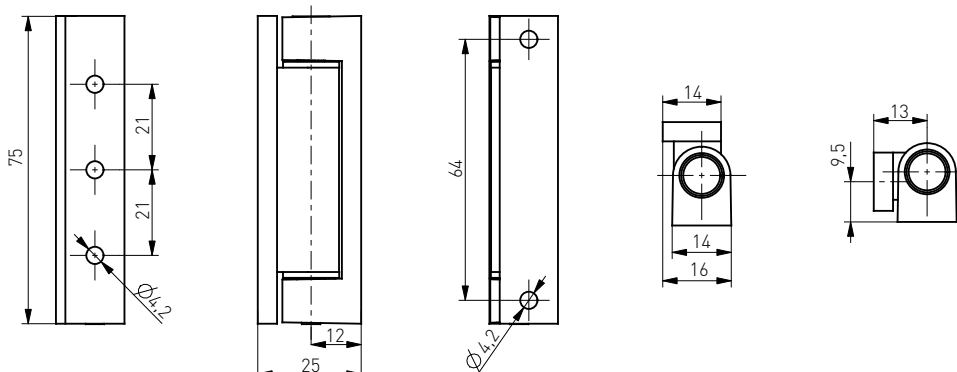

-№	RAL				
40490164000	9016	80/4,2kg	80	18 000 (955 kg)	
40480194000	8019	80/4,2kg	80	18 000 (955 kg)	

Nośność 40Kg/2szt.
Loading capacity 40Kg/2pcs.
Charge 40Kg/2pcs.
Нагрузка 40Кг/2шт.