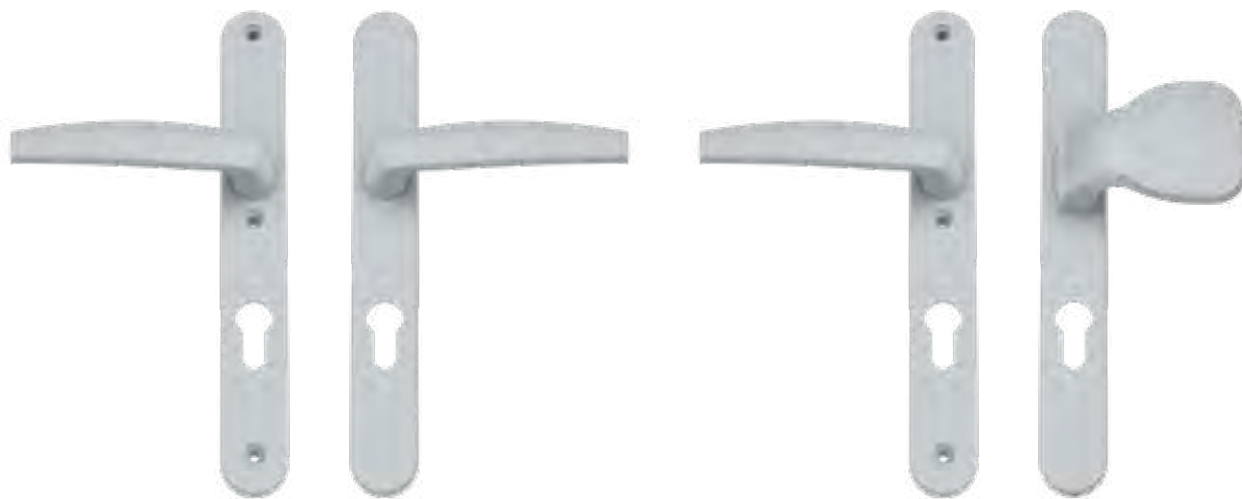

GOLD

SILVER

TITAN

SATIN

RAL 7016

RAL 9001

Klamka drzwiowa Victory II

Klamka drzwiowa
Door handle
Poignée de porte
Дверные ручки