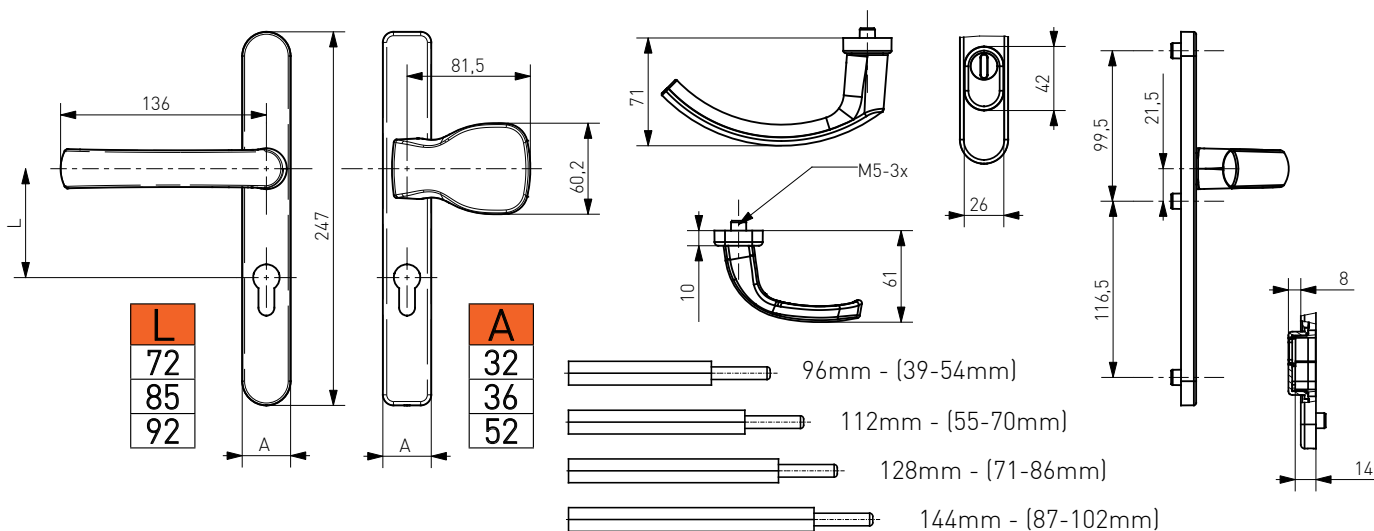

RAL 9016

RAL 8019

RAL 8017

RAL 8077

RAL 9005

RAL 8003

GOLD

SILVER

TITAN

SATIN

RAL 7016

RAL 9001