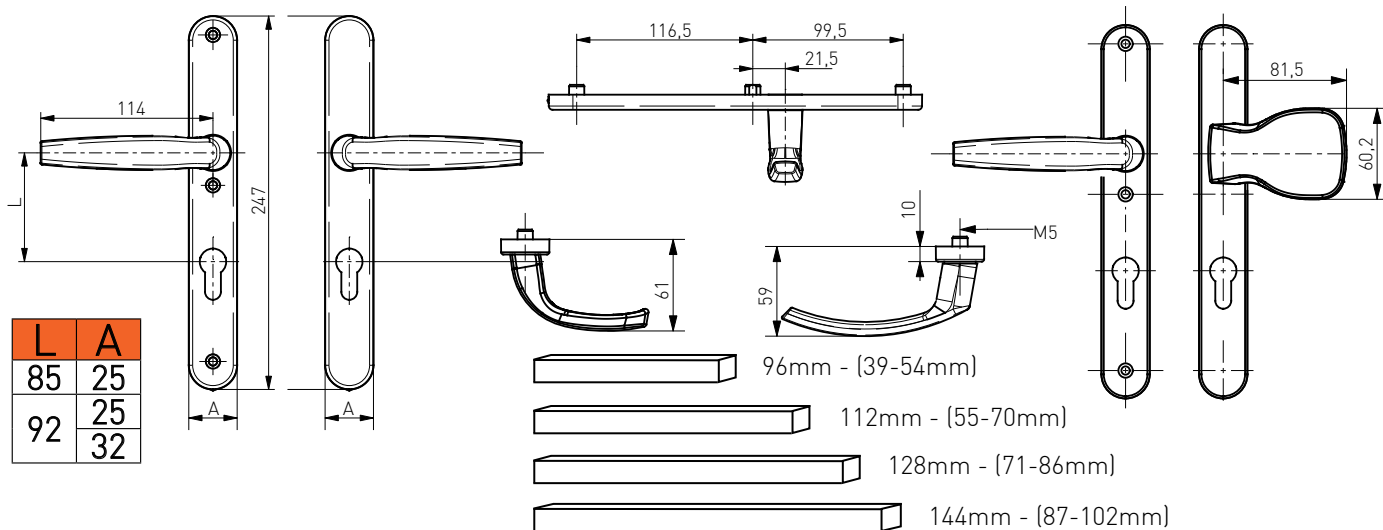

GOLD

SILVER

TITAN

SATIN

RAL 7016

RAL 9001

Klamka drzwiowa Saturn II

Klamka drzwiowa
Door handle
Poignée de porte
Дверные ручки