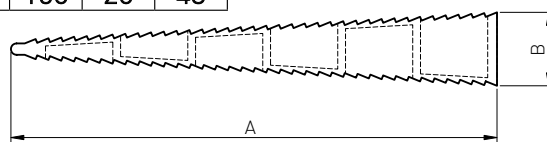

Klin montażowy

Klin montażowy
Fixing wedge
Cale coin
Монтажный клин

-№			
72720450000	200/4,9kg	200	10 000 [245kg]
72715450000	500/6,3kg	500	25 000 [252kg]
72715300000	500/4,4kg	500	35 000 [264kg]

SIZE	A	B	C
S	94	14	29
M	94	14	43
L	150	20	43