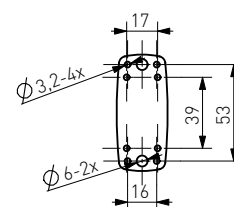

-Nº: 119SILV0000

Klamko-pochwyt Merkury

Klamko-pochwyt
Door handle-pull handle
Poignée de tirage
Ручка-ухват

-Nº: 120SILV0000

Pochwyt-pochwyt Merkury

Pochwyt-pochwyt
Pull handle-pull handle
Poignées de tirage
Ухват-ухват