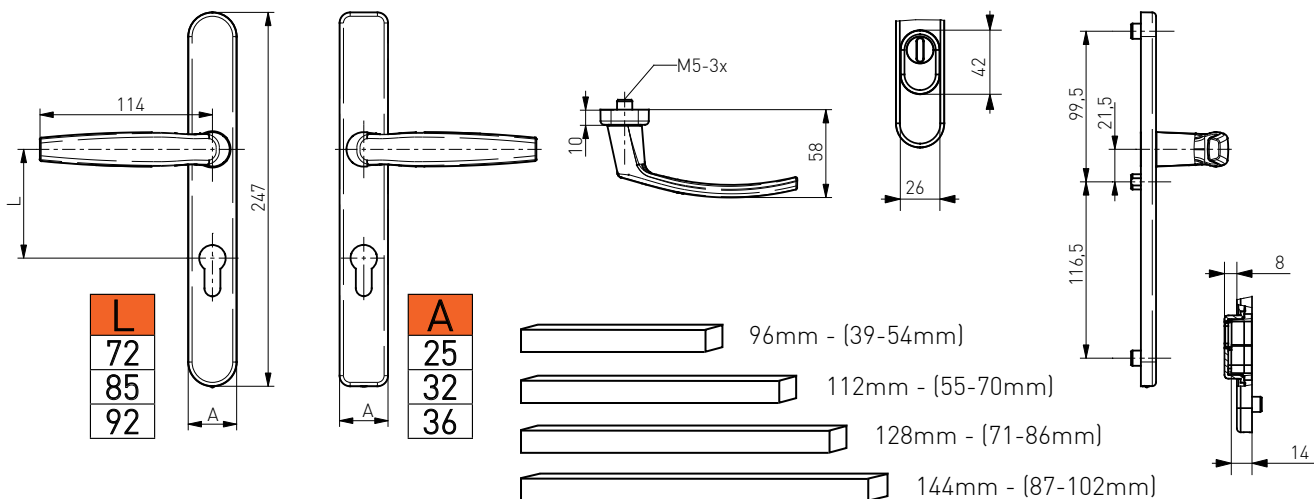

Klamka drzwiowa Victory

Klamka drzwiowa
Door handle
Poignée de porte
Дверные ручки