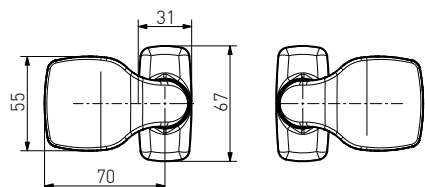

-N^o: 120SILV0001