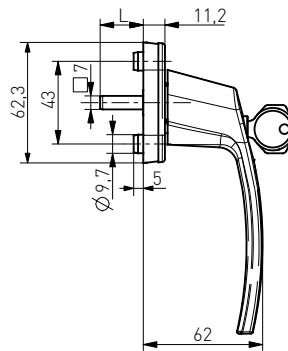

Część chwytowa wykonana z aluminium
Grip part made of aluminium alloy
La prise de poignée faite en aluminium
Ручка выполнена из сплава алюминия

L
35
40
45

Victory z kluczykiem

Klamka okienna z kluczykiem
Window handle with lock
Poignée de fenêtre à clé
Оконная ручка с ключом