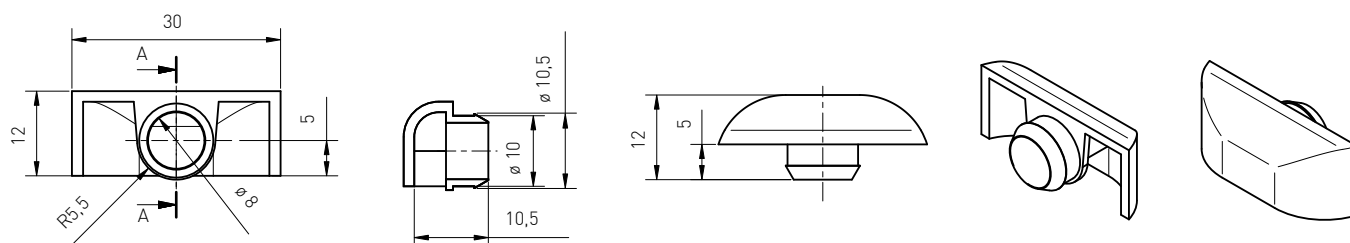

Zaślepka odwadniająca prosta

Zaślepka odwadniająca
Dewatering cap
Cache-tempête
Заглушка для отвода воды