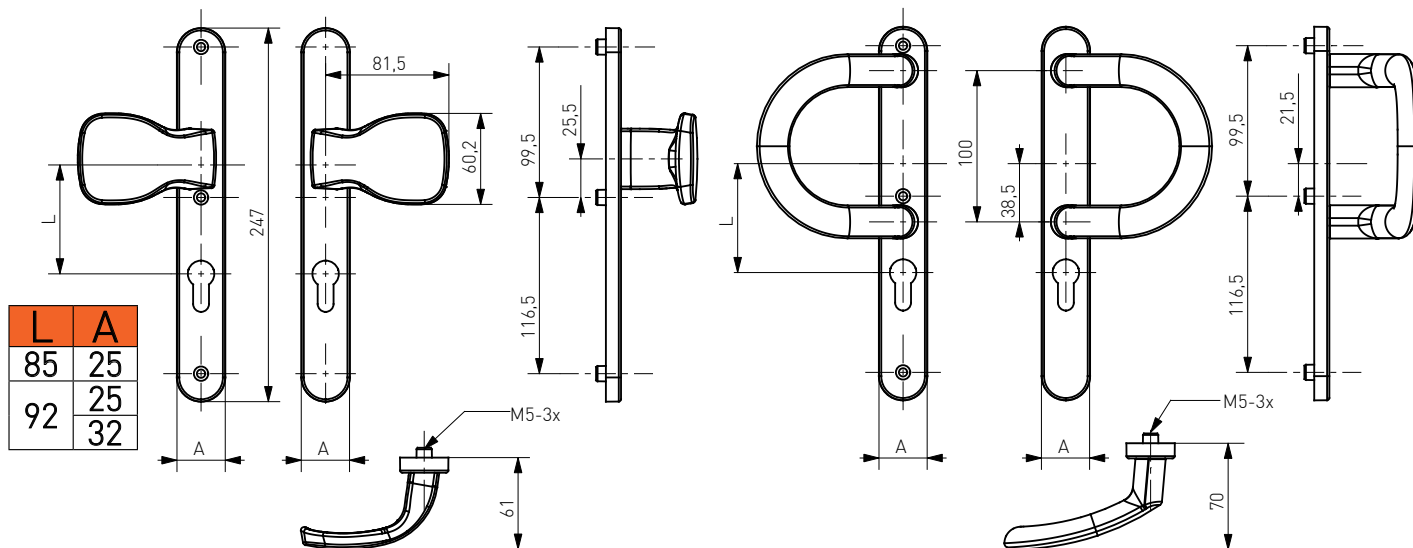

Pochwyt-pochwyt

Klamko-pochwyt
Door handle-pull handle
Poignées de tirage
Ручка-ухват