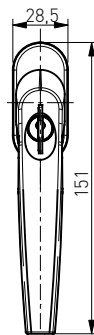

Część chwytowa wykonana z aluminium
Grip part made of aluminium alloy
La prise de poignée faite en aluminium
Ручка выполнена из сплава алюминия

L
35
40
45

Victory z kluczykiem

Klamka okienna z kluczykiem
Window handle with lock
Poignée de fenêtre à clé
Оконная ручка с ключом