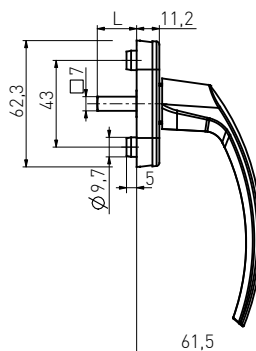

L
35
40
45

Victory

Klamka okienna
Window handle
Poignée de fenêtre
Оконная ручка

-N°: 132SILV3545

60/8,5kg	60
100/14,1kg	100

Część chwytowa wykonana z aluminium
Grip part made of aluminium alloy
La prise de poignée faite en aluminium
Ручка выполнена из сплава алюминия