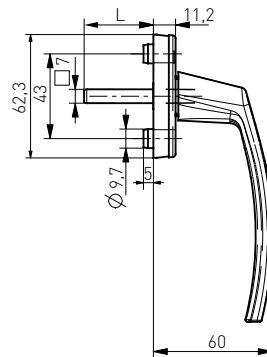

L
35
40
45

Victory

Klamka okienna
Window handle
Poignée de fenêtre
Оконная ручка

-N°: 132SILV3545

60/8,5kg	60
100/14,1kg	100

Część chwytowa wykonana z aluminium
Grip part made of aluminium alloy
La prise de poignée faite en aluminium
Ручка выполнена из сплава алюминия