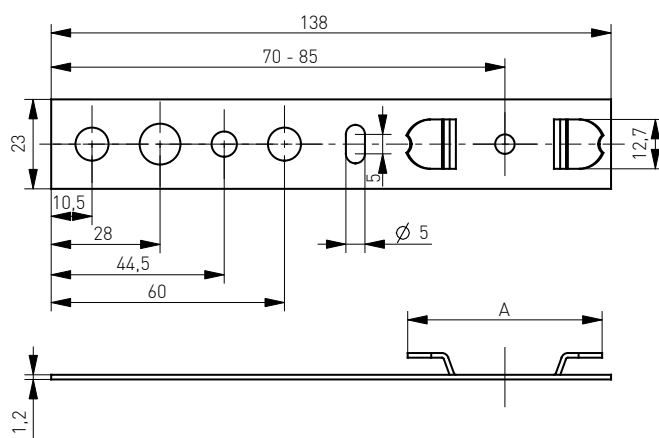

Kotwa montażowa do profili PCV

Kotwa montażowa
Montage anchor
Patte d'ancrage
Монтажный анкер

A
25,0
28,0
32,0
37,0
41,0
42,5
44,5
44,5N
46,0
48,0
49,0
50,0

A	B
25,0	170
37,0	170
42,0	167
43,0	167
44,5	170
49,0	170
50,0	170

-N^o - 1,2 mm	-N^o - 1,4 mm	A	PROFILE						
66025000100	KOTWA1417025	25,0mm	BRUGMANN	ALUPLAST 7000	ALUPLAST 8000				1000
66028000100	x	28,0mm	SALAMANDER						1000
66032000100	x	32,0mm	GEALAN 3000	BLUEVOLUTION					1000
66037000100	KOTWA1417037	37,0mm	ALUPLAST	LB	WINTech	DRUTEX	DECCO 60	WITAL	1000
66041000100	x	41,0mm	SCHUCO	REHAU	KBE 88 +	TROCAL			1000
x	KOTWA1417042	42,0mm	SCHUCO	REHAU					1000
66042500100	x	42,5mm	VEKA						1000
x	KOTWA1417043	43,0mm	VEKA						1000
66044500100	KOTWA14170445	44,5mm	GEALAN 8000/9000						1000
66044500100N	x	44,5N mm	KBE 70	KOMMERLING EURO	INOUSIC ARCADE	INOUSIC E-FORTE			1000
66046000100	x	46,0mm	DECCO 70						1000
66048000100	KOTWA1417048	48,0mm	PROFINE 76						1000
66049000100	KOTWA1417049	49,0mm	AWANGARDE	INOUSIC PRESTIGE					1000
66050000100	KOTWA1417050	50,0mm	BRUGMANN AD						1000