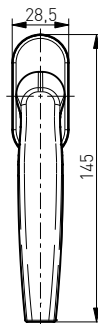

L
35
40
45

Victory

Klamka okienna
Window handle
Poignée de fenêtre
Оконная ручка

-N°: 132SILV3545

60/8,5kg	60
100/14,1kg	100

Część chwytowa wykonana z aluminium
Grip part made of aluminium alloy
La prise de poignée faite en aluminium
Ручка выполнена из сплава алюминия