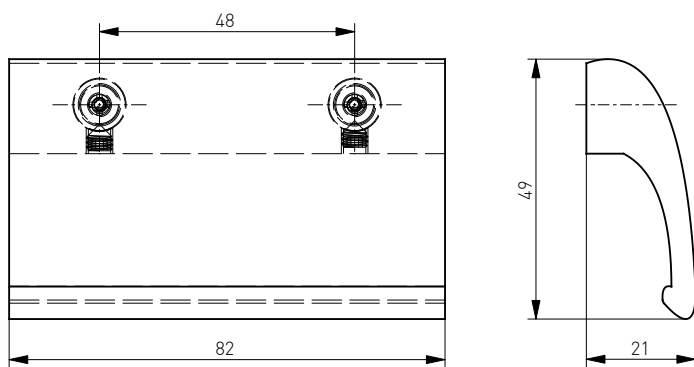

Pochwyt balkonowy aluminiowy DE LUXE

Pochwyt balkonowy aluminiowy "DE LUXE"
Aluminium balcony pull handle "DE LUXE"
Poignée de tirage de porte-balcon en aluminium "DE LUXE"
Ручка балконная металлическая "DE LUXE"

-N°: 115SILV0001

12/1,2kg 12

Szablon DE LUXE

Szablon DE LUXE
DE LUXE Balcony pull handle template
Gabarit de perçage DE LUXE
Шаблон для ручки DE LUXE

-N°: 40900000001