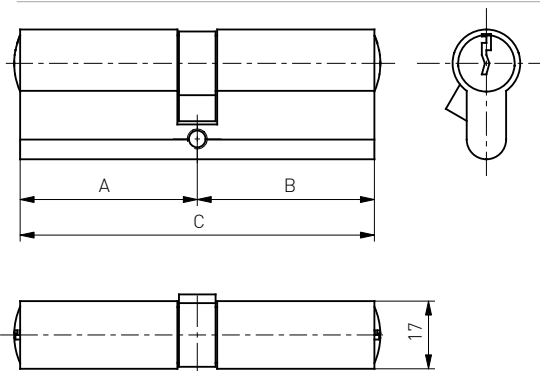

Wkładka bębnekowa

Wkładka bębnekowa
Door cylindre
Cylindre
Профильный цилиндр

-N^o	$\frac{y}{x}$			-N^o	$\frac{y}{x}$		
41225351000M	25/35	36		41225350100M	25/35	36	
41230301000M	30/30	36					
41230351000M	30/35	36					
41230401000M	30/40	36		41230400100M	30/40	36	
41230451000M	30/45	36		41230450100M	30/45	36	
41230501000M	30/50	36		41230500100M	30/50	36	
41230551000M	30/55	36		41230550100M	30/55	36	
41230651000M	30/65	36		41235350100M	35/35	36	
41230801000M	30/80	36					
41235351000M	35/35	36					
41235401000M	35/40	36		41235450100M	35/45	36	
41235451000M	35/45	36		41235500100M	35/50	36	
41235501000M	35/50	36		41235550100M	35/55	36	
41235551000M	35/55	36					
41235601000M	35/60	36					
41235651000M	35/65	36					
41235801000M	35/80	36					
41240401000M	40/40	36					
41240451000M	40/45	36		41240450100M	40/45	36	
41240501000M	40/50	36		41240500100M	40/50	36	
41240551000M	40/55	36		41240550100M	40/55	36	
41240601000M	40/60	36		41240600100M	40/60	36	
41240651000M	40/65	36					
41240701000M	40/70	36					
41245451000M	45/45	36					
41245501000M	45/50	36		41245500100M	45/50	36	
41245551000M	45/55	36		41245550100M	45/55	36	
41245601000M	45/60	36		41245600100M	45/60	36	
41250501000M	50/50	36		41250500100M	50/50	36	
41250551000M	50/55	36		41260600100M	60/60	36	
41260601000M	60/60	36					

Magnetyczna blokada okna i drzwi balkonowych Windyy

Magnetyczna blokada okna i drzwi balkonowych
Magnetic blockade for PVC windows and balcony doors
Blocage magnétique de fenêtre et de porte-balcon
Магнитный ограничитель окна и балконных дверей