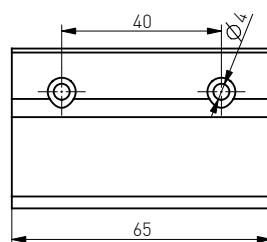

Pochwyt balkonowy aluminiowy z ogranicznikiem

Pochwyt balkonowy aluminiowy z ogranicznikiem
Aluminium balcony pull handle with bar
Poignée de tirage de porte-balcon en aluminium avec limiteur
Ручка балконная металлическая с упором

-N°: 115SILV0002

36/0,8kg 36

Pochwyt balkonowy aluminiowy bez ogranicznika

Pochwyt balkonowy aluminiowy bez ogranicznika
Aluminium balcony pull handle
Poignée de tirage de porte-balcon en aluminium sans limiteur
Ручка балконная металлическая без упора

-N°: 115SILV0003

36/0,7kg 36