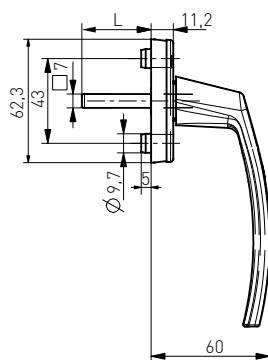

RAL 9016

RAL 8019

RAL 8017

RAL 8077

RAL 9005

RAL 8003

GOLD

SILVER

TITAN

SATIN

RAL 7016

RAL 9001

-N°: 132SILV3545KM

Klamka w całości wykonana z metalu
The whole handle made of metal
Poignée faite entièrement en métal
Ручка полностью выполнена из металла

L
25
35
40
45

Victory Solid z kluczykiem

Klamka okienna z kluczykiem
Window handle with lock
Poignée de fenêtre à clé
Оконная ручка с ключом