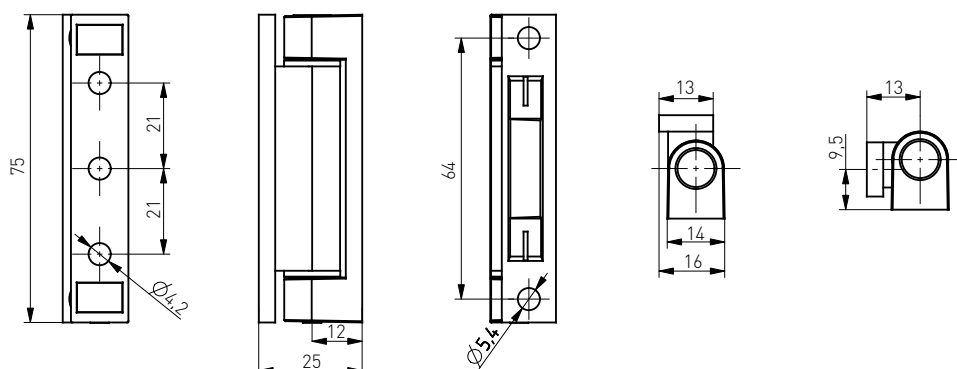

Nośność 40Kg/2szt.
Loading capacity 40Kg/2pcs.
Charge 40Kg/2pcs.
Нагрузка 40Кг/2шт.

Zawias splatany FIBERGLASS

Zawias splatany
Window hinge
Paumelle de fenêtre fibre de verre
Оконная петля

-№	RAL				
40490164000	9016	80/4,2kg	80	18 000 (955 kg)	
40480194000	8019	80/4,2kg	80	18 000 (955 kg)	