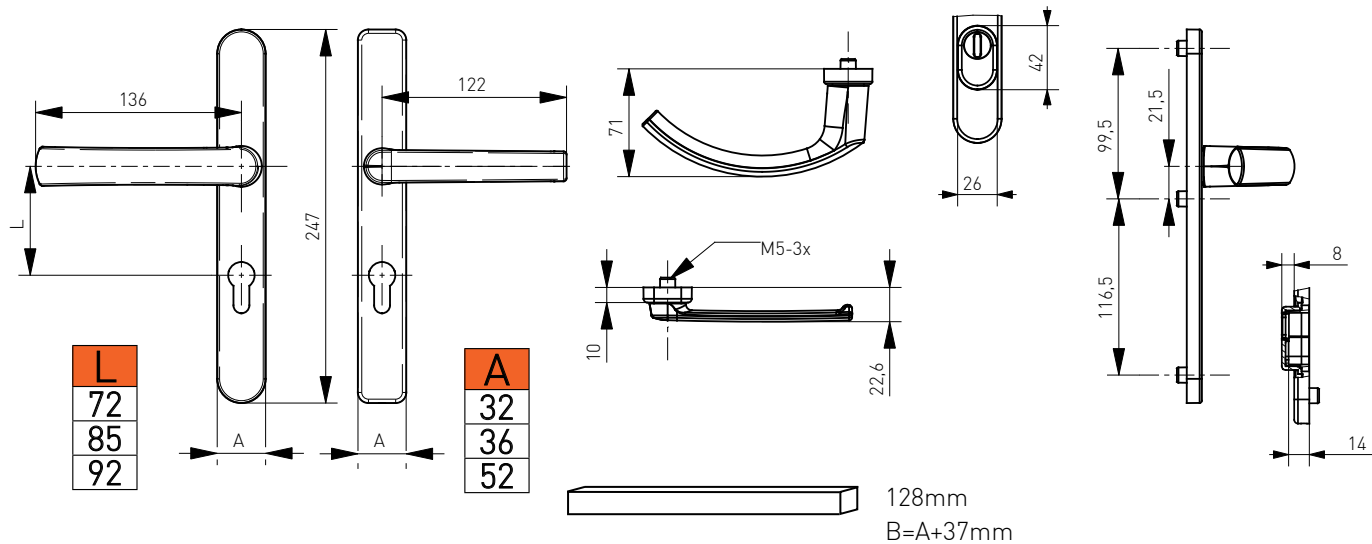

RAL 9016

RAL 8019

RAL 8017

RAL 8077

RAL 9005

RAL 8003

GOLD

SILVER

TITAN

SATIN

RAL 7016

RAL 9001