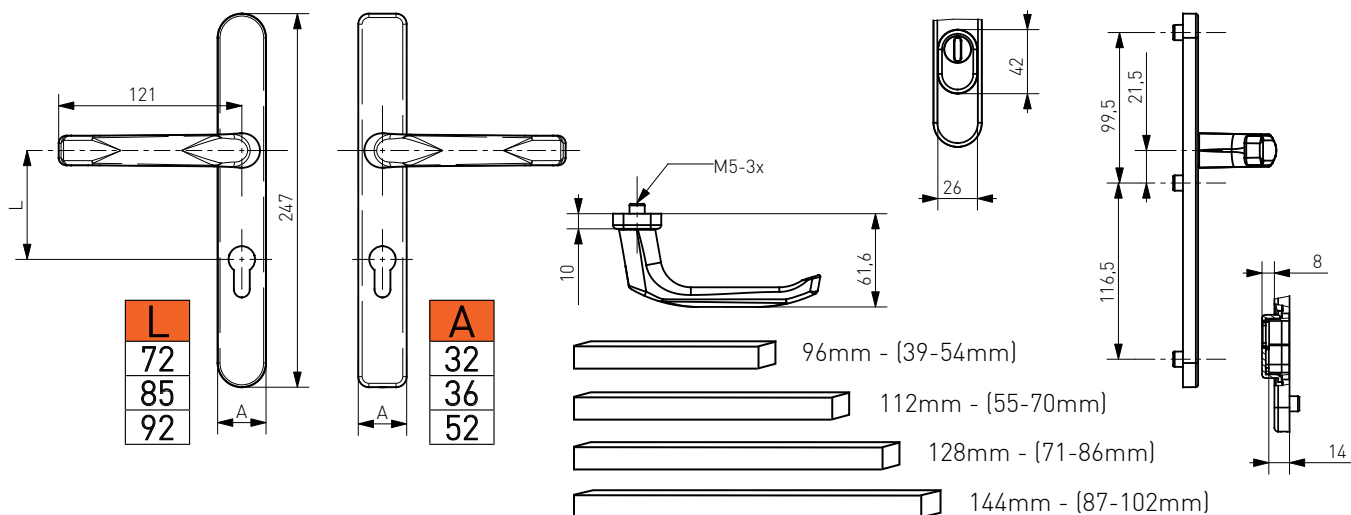

Klamka drzwiowa Saturn

Klamka drzwiowa
Door handle
Poignée de porte
Дверные ручки