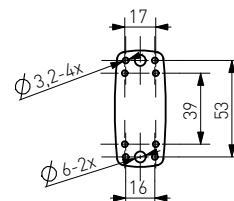

-N^o: 120SILV0001