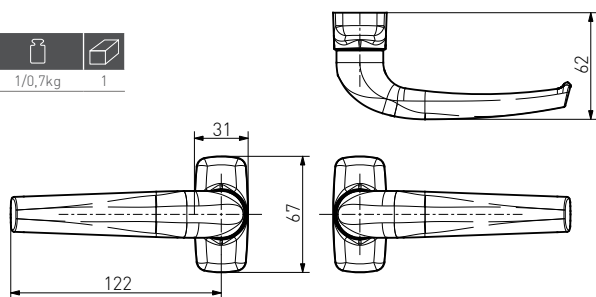

-Nº: 119SILV0000

Klamko-pochwyt Merkury

Klamko-pochwyt
Door handle-pull handle
Poignée de tirage
Ручка-ухват

-Nº: 120SILV0000

Pochwyt-pochwyt Merkury

Pochwyt-pochwyt
Pull handle-pull handle
Poignées de tirage
Ухват-ухват