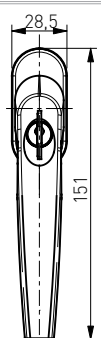

Klamka w całości wykonana z metalu
The whole handle made of metal
Poignée faite entièrement en métal
Ручка полностью выполнена из металла