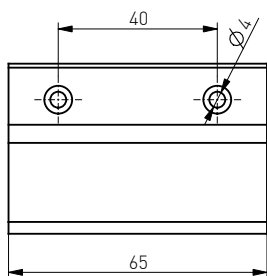

Pochwyt balkonowy aluminiowy bez ogranicznika

Pochwyt balkonowy aluminiowy bez ogranicznika
Aluminium balcony pull handle
Poignée de tirage de porte-balcon en aluminium sans limiteur
Ручка балконная металлическая без упора