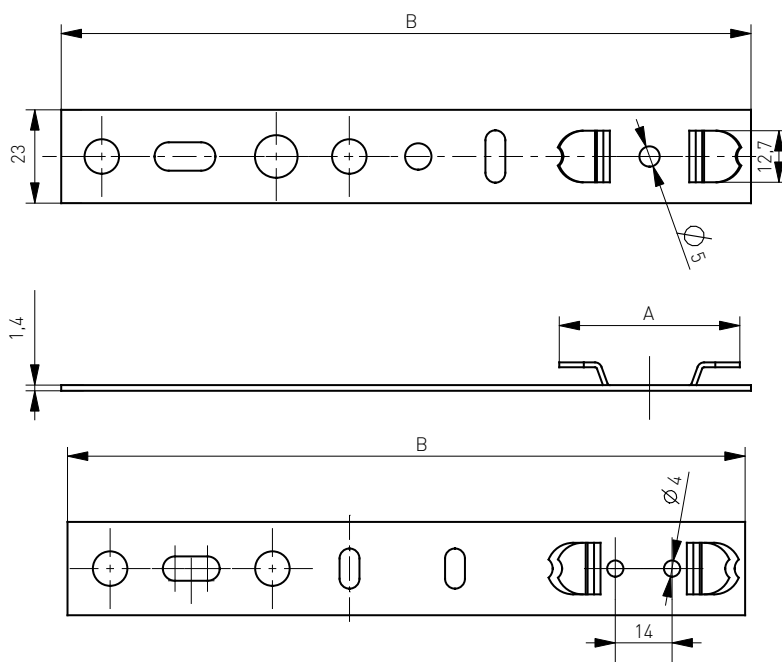

A	B
25,0	170
37,0	170
42,0	167
43,0	167
44,5	170
49,0	170
50,0	170