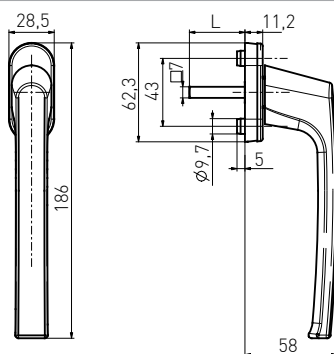

L
25
35
40
45

Klamka do drzwi uchylno – przesuwnych

Klamka do drzwi uchylno – przesuwnych
Tilt and Slide Door Handle
Poignée de fenêtre coulissante
Ручка для раздвижных систем

-Nº: 128SILV3545

Klamka w całości wykonana z metalu
The whole handle made of metal
Poignée faite entièrement en métal
Ручка полностью выполнена из металла