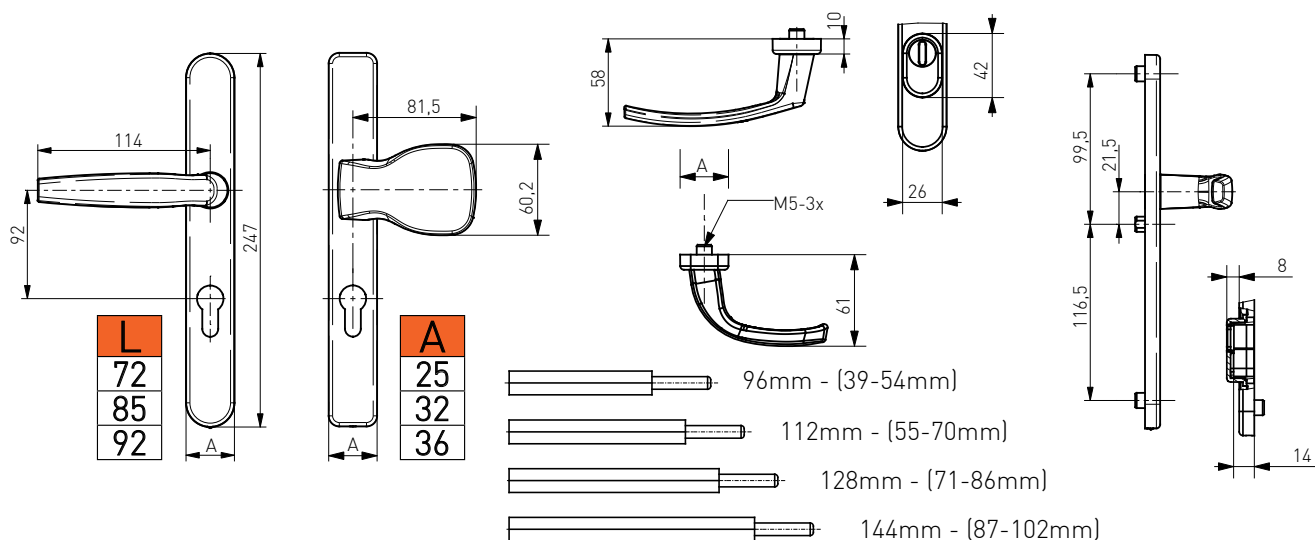

RAL 9001

Klamko-pochwyt "P" Victory

Klamko-pochwyt "P"
 Door handle-pull handle "P"
 Poignée de tirage en "P"
 Ручка-ухват "P"

Klamka pod roletę Victory

Klamka pod roletę
Roller shutter door handle
Poignée de porte avec volet roulant
Ручка с низкой посадкой