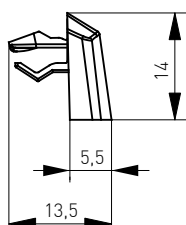

Wzmocnienie narożnika do drzwi
Door reinforcement
Renfort des angles de porte
Угловой соединитель для дверей

- №				
40135400100	35x40	120/6,55kg	120	12 000 [655kg]

Zaślepka odwadniająca Softline 36

Zaślepka odwadniająca
Dewatering cap
Cache-tempête
Заглушка для отвода воды