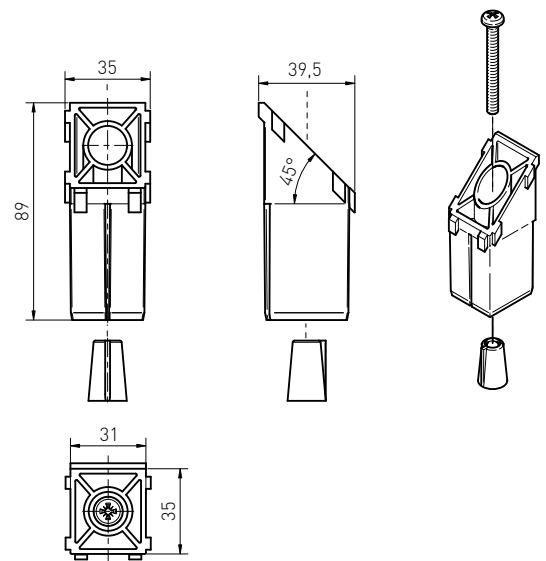

- №				
40135400100	35x40	120/6,55kg	120	12 000 [655kg]