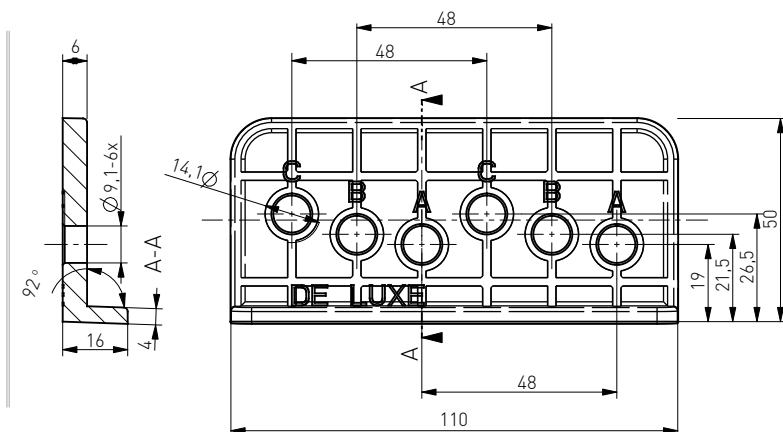

Pochwyt balkonowy aluminiowy DE LUXE

Pochwyt balkonowy aluminiowy "DE LUXE"
Aluminium balcony pull handle "DE LUXE"
Poignée de tirage de porte-balcon en aluminium "DE LUXE"
Ручка балконная металлическая "DE LUXE"

-N°: 115SILV0001

12/1,2kg 12

Szablon DE LUXE

Szablon DE LUXE
DE LUXE Balcony pull handle template
Gabarit de perçage DE LUXE
Шаблон для ручки DE LUXE

-N°: 40900000001