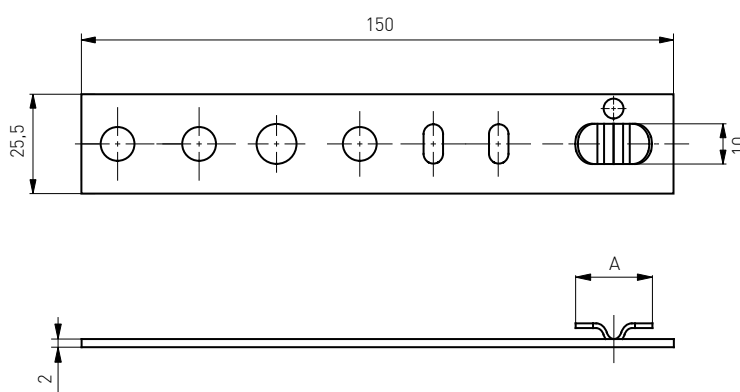

-N°	A	PROFILE					
66219000105	16,5mm	SCHUCO					250
66219000103	18,5mm	ALIPLAST	ALUPROF	PONZIO	YAWAL	ALURON	250