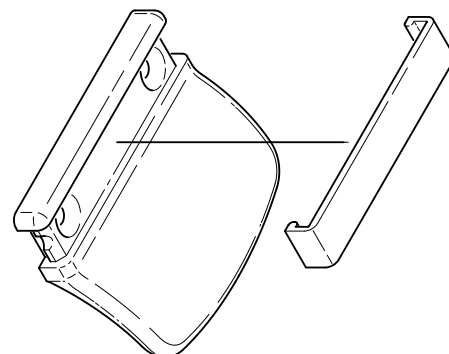

Pochwyt balkonowy przyszybowy

Pochwyt balkonowy aluminiowy przyszybowy
Glazing balcony pull handle
Poignée de tirage de porte-balcon (sur parclose)
Металлическая балконная ручка

-Nº: 115SILV0004

36/0,86kg 36

Pochwyt balkonowy tworzywowy

Pochwyt balkonowy tworzywowy
Balcony pull handle
Poignée de tirage de porte-balcon en plastique
Ручка балконная пластмассовая

-Nº: 11590160000

36/0,8kg 36