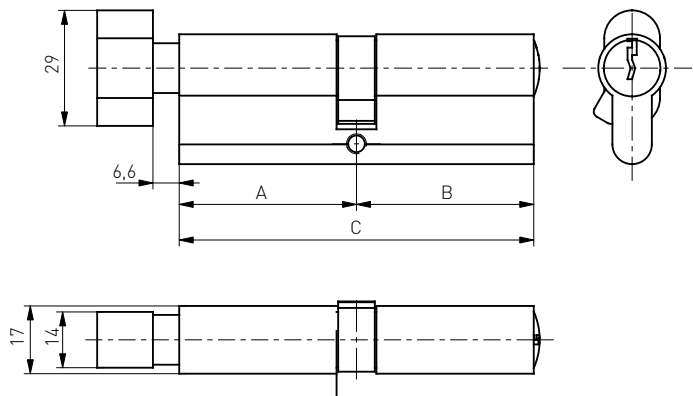

36/0,8kg 36

Wkładka bębnowa z gałką

Wkładka bębnowa
Door cylinder
Cylindre avec bouton
Профильный цилиндр

-N ^o			
41325351000M	G-25/35	36	
41330301000M	G-30/30	36	
41330351000M	G-30/35	36	
41330401000M	G-30/40	36	
41330451000M	G-30/45	36	
41330501000M	G-30/50	36	
41330551000M	G-30/55	36	
41330651000M	G-30/65	36	
41335301000M	G-35/30	36	
41335351000M	G-35/35	36	
41335401000M	G-35/40	36	
41335451000M	G-35/45	36	
41335501000M	G-35/50	36	
41335551000M	G-35/55	36	
41335651000M	G-35/65	36	
41340301000M	G-40/30	36	
41340351000M	G-40/35	36	
41340401000M	G-40/40	36	
41340451000M	G-40/45	36	
41340501000M	G-40/50	36	
41340551000M	G-40/55	36	
41345301000M	G-45/30	36	
41345351000M	G-45/35	36	
41345401000M	G-45/40	36	
41345451000M	G-45/45	36	
41345501000M	G-45/50	36	
41345551000M	G-45/55	36	
41345651000M	G-45/65	36	
41350301000M	G-50/30	36	
41350351000M	G-50/35	36	
41350401000M	G-50/40	36	
41350451000M	G-50/45	36	
41350501000M	G-50/50	36	
41355301000M	G-55/30	36	
41355351000M	G-55/35	36	
41355401000M	G-55/40	36	
41355451000M	G-55/45	36	
41360601000M	G-60/60	36	