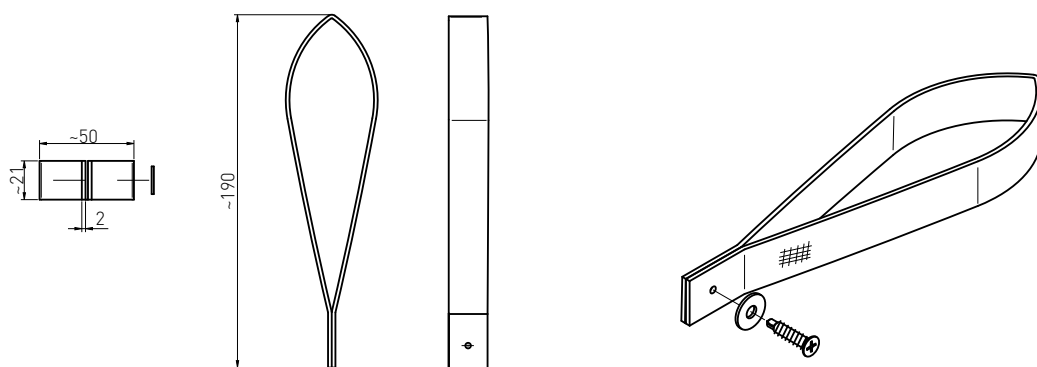

Kotwa montażowa do profili aluminiowych

Kotwa montażowa do profili aluminiowych
Steady montage anchor
Patte d'ancrage pour profilés en aluminium
Монтажный анкер для алюминиевых профилей