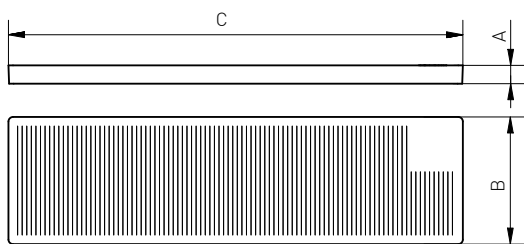

Podkładka dystansowa

Podkładka dystansowa
Distance glazing block
Cale de distance
Регулировочная подкладка

	$\begin{matrix} z \\ y \\ x \end{matrix}$	-N²		
10 mm	1x10x100	70001100010		1 000
	2x10x100	70002100010		1 000
	3x10x100	70003100010		1 000
	4x10x100	70004100010		1 000
	5x10x100	70005100010		1 000
	6x10x100	70006100010		1 000
15 mm	1x15x100	70001150010		1 000
	2x15x100	70002150010		1 000
	3x15x100	70003150010		1 000
	4x15x100	70004150010		1 000
	5x15x100	70005150010		1 000
20 mm	1x20x100	70001200010		1 000
	2x20x100	70002200010		1 000
	3x20x100	70003200010		1 000
	4x20x100	70004200010		1 000
	5x20x100	70005200010		1 000
	6x20x100	70006200010		1 000
22 mm	1x22x100	70001220010		1 000
	2x22x100	70002220010		1 000
	3x22x100	70003220010		1 000
	4x22x100	70004220010		1 000
	5x22x100	70005220010		1 000
	6x22x100	70006220010		1 000
24 mm	1x24x100	70001240010		1 000
	2x24x100	70002240010		1 000
	3x24x100	70003240010		1 000
	4x24x100	70004240010		1 000
	5x24x100	70005240010		1 000
	6x24x100	70006240010		1 000
	7x24x100	70007240010		1 000
	8x24x100	70008240010		1 000
26 mm	1x26x100	70001260010		1 000
	2x26x100	70002260010		1 000
	3x26x100	70003260010		1 000
	4x26x100	70004260010		1 000
	5x26x100	70005260010		1 000
	6x26x100	70006260010		1 000
28 mm	1x28x100	70001280010		1 000
	2x28x100	70002280010		1 000
	3x28x100	70003280010		1 000
	4x28x100	70004280010		1 000
	5x28x100	70005280010		1 000
	6x28x100	70006280010		1 000
30 mm	1x30x100	70001300010		1 000
	2x30x100	70002300010		1 000
	3x30x100	70003300010		1 000
	4x30x100	70004300010		1 000
	5x30x100	70005300010		1 000
	6x30x100	70006300010		1 000
32 mm	1x32x100	70001320010		1 000
	2x32x100	70002320010		1 000
	3x32x100	70003320010		1 000
	4x32x100	70004320010		1 000
	5x32x100	70005320010		1 000
	6x32x100	70006320010		1 000