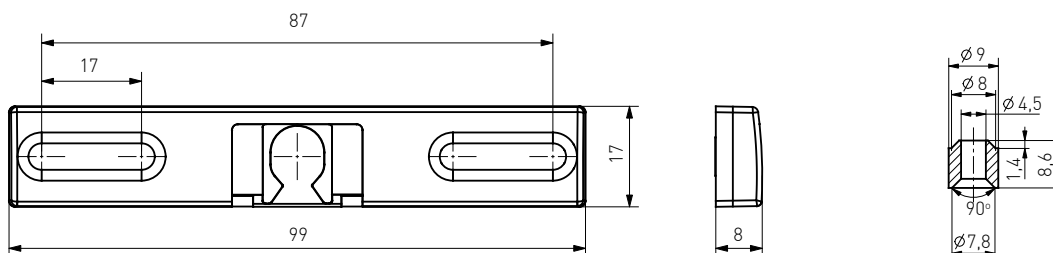

50/1,8kg	50	18 000 (670 kg)

Pochwyt balkonowy aluminiowy DE LUXE

Pochwyt balkonowy aluminiowy "DE LUXE"
 Aluminium balcony pull handle "DE LUXE"
 Poignée de tirage de porte-balcon en aluminium "DE LUXE"
 Ручка балконная металлическая "DE LUXE"