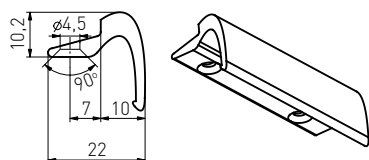

Pochwyt balkonowy tworzywowy

Pochwyt balkonowy tworzywowy
Balcony pull handle
Poignée de tirage de porte-balcon en plastique
Ручка балконная пластмассовая