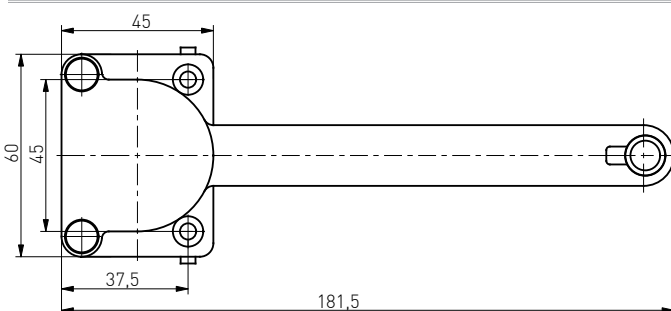

-N^o		
WIN000160	1/0,25kg	1

www.windyy.pl