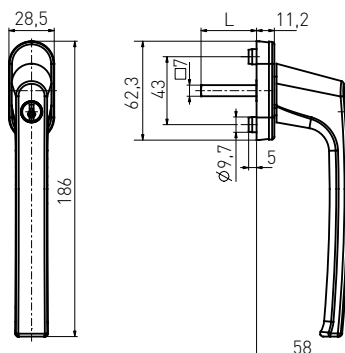

-Nº: 129SILV3545

Klamka w całości wykonana z metalu
The whole handle made of metal
Poignée faite entièrement en métal
Ручка полностью выполнена из металла