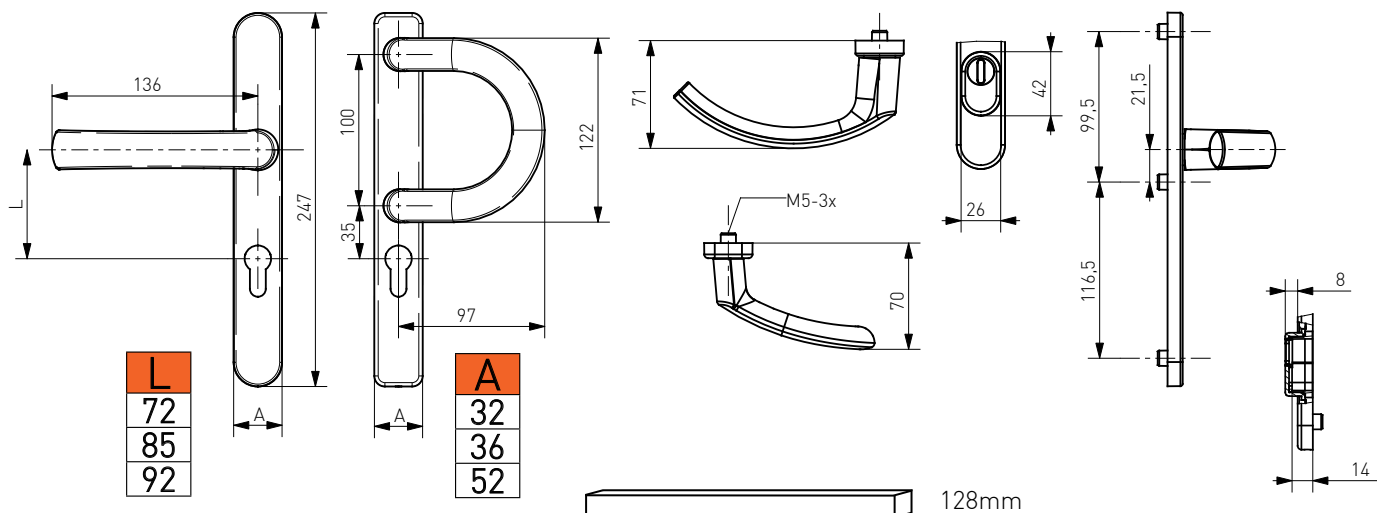

RAL 9016

RAL 8019

RAL 8017

RAL 8077

RAL 9005

RAL 8003

GOLD

SILVER

TITAN

SATIN

RAL 7016

RAL 9001