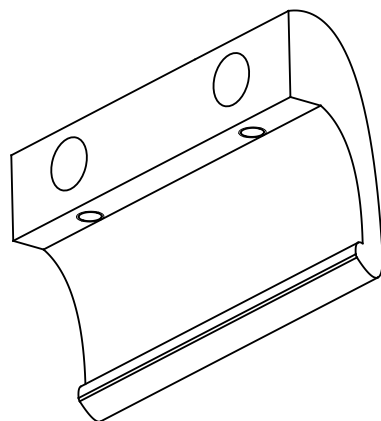

Pochwyt balkonowy aluminiowy DE LUXE

Pochwyt balkonowy aluminiowy "DE LUXE"
Aluminium balcony pull handle "DE LUXE"
Poignée de tirage de porte-balcon en aluminium "DE LUXE"
Ручка балконная металлическая "DE LUXE"

-N°: 115SILV0001

12/1,2kg 12

Szablon DE LUXE

Szablon DE LUXE
DE LUXE Balcony pull handle template
Gabarit de perçage DE LUXE
Шаблон для ручки DE LUXE

-N°: 40900000001