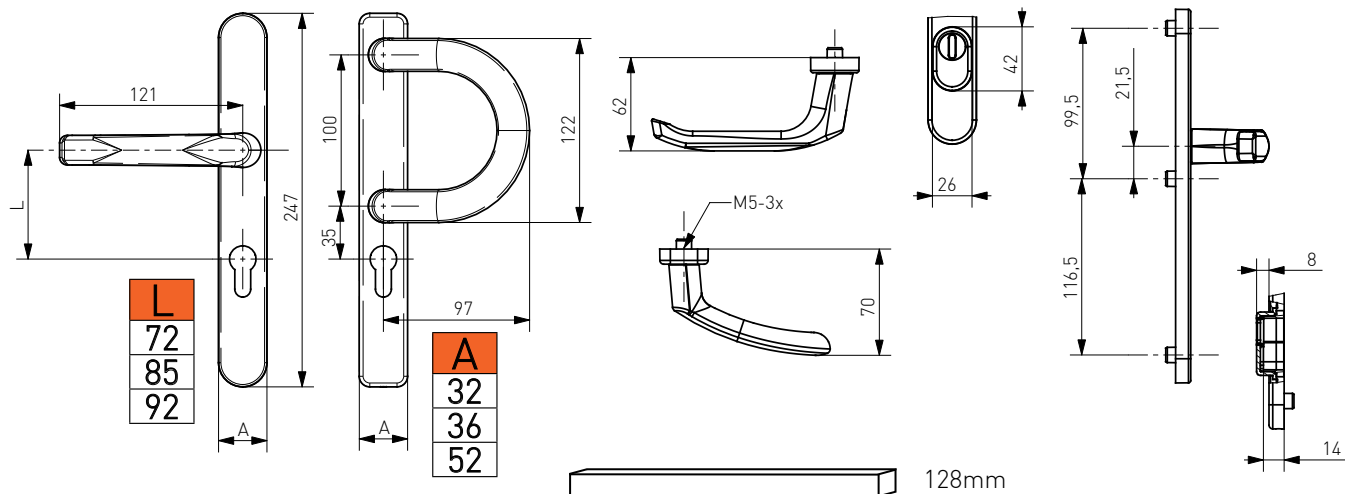

Klamko-pochwyt "P" Saturn

Klamko-pochwyt "P"
Door handle-pull handle "P"
Poignée de tirage en "P"
Ручка-ухват "P"