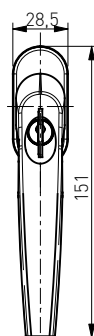

TITAN

SATIN

RAL 7016

RAL 9001

-N°: 144SILV3545RC2

Klamka w całości wykonana z metalu
The whole handle made of metal
Poignée faite entièrement en métal
Ручка полностью выполнена из металла

L
35
40
45

Victory Solid