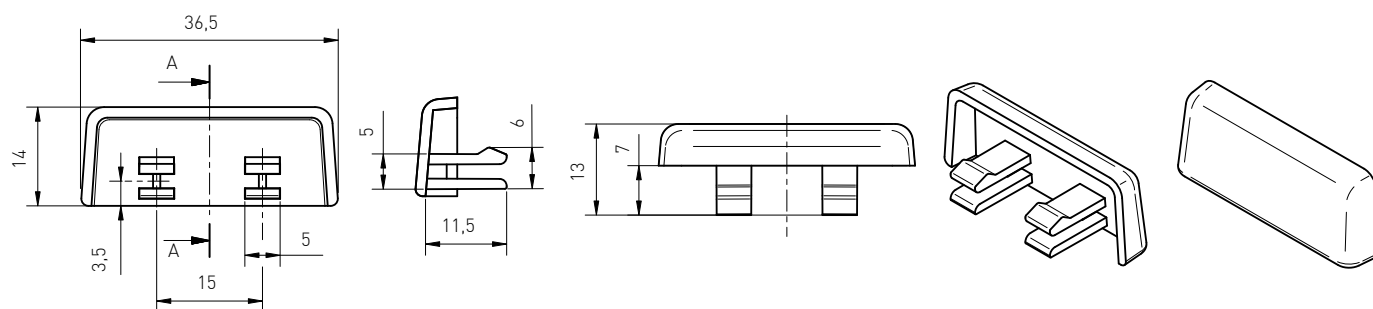

Zaślepka odwadniająca okrągła Ø10

Zaślepka odwadniająca
Dewatering cap
Cache-tempête
Заглушка для отвода воды

-N^o	RAL				
30390160100	9016	2000/2,1kg	2000	200 000 [210kg]	
30380190100	8019	1000/1kg	1000	200 000 [210kg]	
30380030100	8003	1000/1kg	1000	200 000 [210kg]	
30390050100	9005	1000/1kg	1000	200 000 [210kg]	

Zaślepka odwadniająca prosta

Zaślepka odwadniająca
Dewatering cap
Cache-tempête
Заглушка для отвода воды

-N^o	RAL				
30190160100	9016	2000/2,9kg	2000	200 000 [290kg]	
30180190100	8019	1000/1,45kg	1000	200 000 [290kg]	
30180030100	8003	1000/1,45kg	1000	200 000 [290kg]	
30390050100	9005	1000/1,45kg	1000	200 000 [290kg]