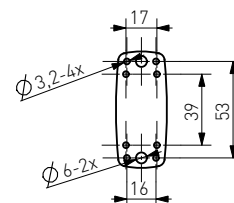

-Nº: 119SILV0000

Klamko-pochwyt Merkury

Klamko-pochwyt
Door handle-pull handle
Poignée de tirage
Ручка-ухват

-Nº: 120SILV0000

Pochwyt-pochwyt Merkury

Pochwyt-pochwyt
Pull handle-pull handle
Poignées de tirage
Ухват-ухват