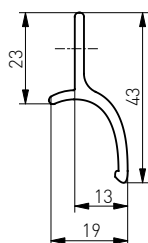

Pochwyt balkonowy aluminiowy bez ogranicznika

Pochwyt balkonowy aluminiowy bez ogranicznika
Aluminium balcony pull handle
Poignée de tirage de porte-balcon en aluminium sans limiteur
Ручка балконная металлическая без упора