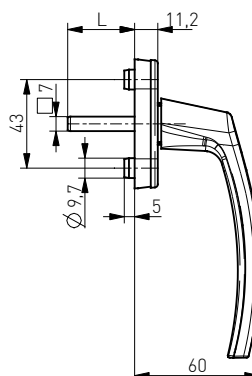

Glory

Klamka okienna
Window handle
Poignée de fenêtre
Оконная ручка

RAL 9016

RAL 8019

-N°: 10390163545

Część chwytowa wykonana z tworzywa
Grip part made of plastic
La prise de poignée faite en plastique
Ручка выполнена из пластика