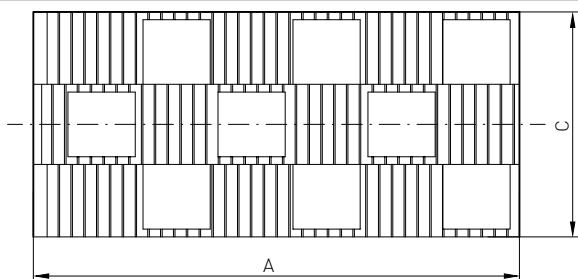

Klin montażowy

Klin montażowy
Fixing wedge
Cale coin
Монтажный клин

-№			
72720450000	200/4,9kg	200	10 000 [245kg]
72715450000	500/6,3kg	500	25 000 [252kg]
72715300000	500/4,4kg	500	35 000 [264kg]

SIZE	A	B	C
S	94	14	29
M	94	14	43
L	150	20	43

Podkładka montażowa

Podkładka montażowa
Fixing Block
Cale de montage
Монтажная прокладка

-№			
70005300080	500/2,8kg	50	250 000 [140kg]
70010300080	500/5,0kg	50	250 000 [250kg]
70015300080	500/8,2kg	50	250 000 [410kg]