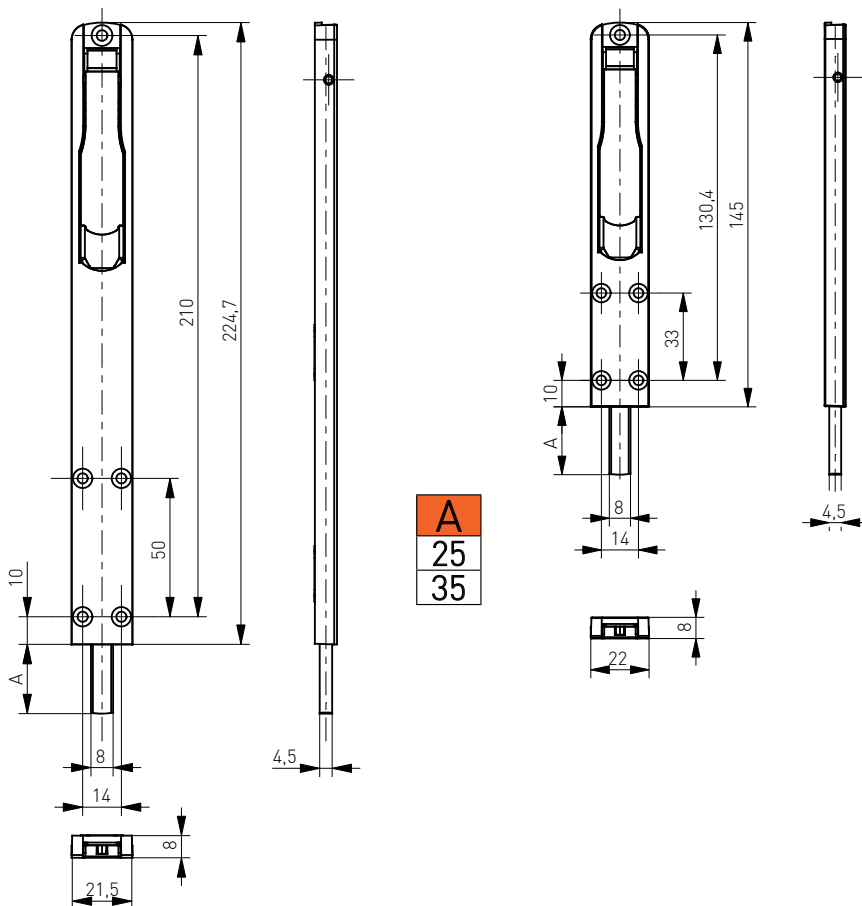

Zaczepy

Zaczepy
Metal plate catch
Platines de verrouillage
Дверные планки

Dolny
Bottom
De seuil
Нижняя

-Nº: 8010000001
30/0,55kg 30

Górny 6 mm
Upper 6 mm
Haut 6 mm
Верхняя 6 mm

-Nº: 80100000603
30/0,8kg 30

Górny 10 mm
Upper 10 mm
Haut 10 mm
Верхняя 10 mm

-Nº: 80100001002
30/1,1kg 30

Tuleja
Metal Bush
Douille
Втулка

-Nº: 80100000000
30/0,72kg 30