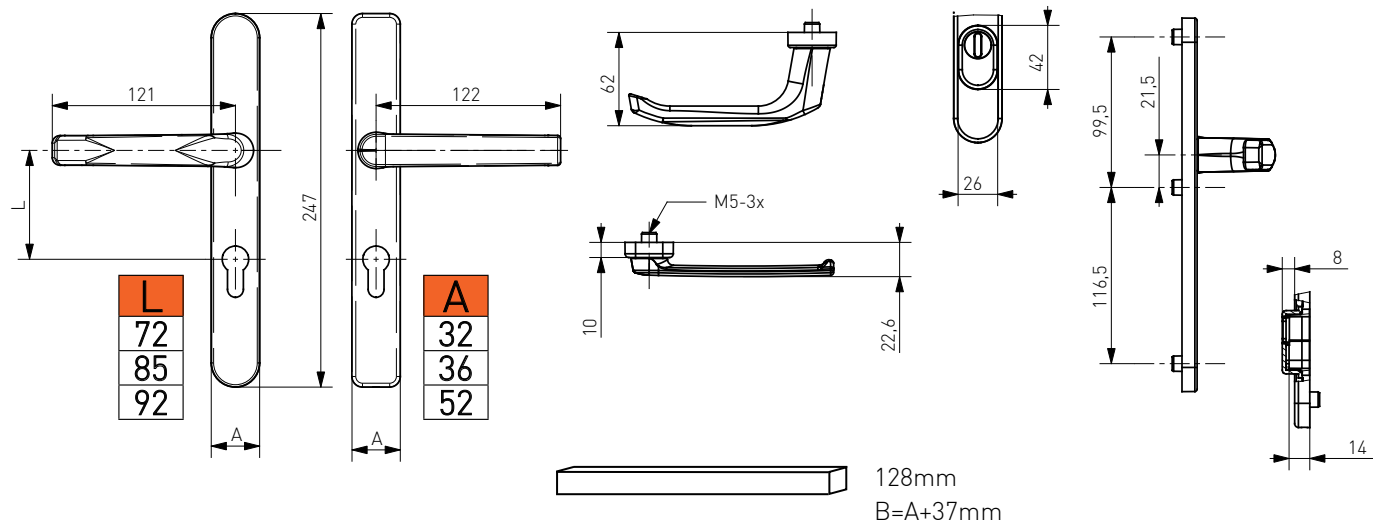

Klamka pod roletę Saturn

Klamka pod roletę
Roller shutter door handle
Poignée de porte avec volet roulant
Ручка с низкой посадкой