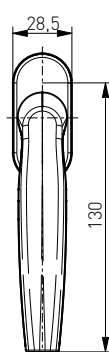

Glory

Klamka okienna
Window handle
Poignée de fenêtre
Оконная ручка

RAL 9016

RAL 8019

-N°: 10390163545

Część chwytowa wykonana z tworzywa
Grip part made of plastic
La prise de poignée faite en plastique
Ручка выполнена из пластика