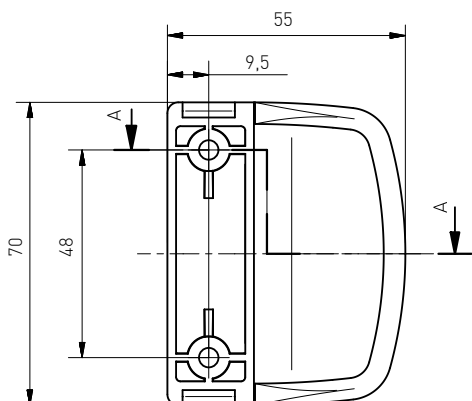

Pochwyt balkonowy przyszybowy

Pochwyt balkonowy aluminiowy przyszybowy
Glazing balcony pull handle
Poignée de tirage de porte-balcon (sur parclose)
Металлическая балконная ручка

-Nº: 115SILV0004

36/0,86kg 36

Pochwyt balkonowy tworzywowy

Pochwyt balkonowy tworzywowy
Balcony pull handle
Poignée de tirage de porte-balcon en plastique
Ручка балконная пластмассовая

-Nº: 11590160000

36/0,8kg 36