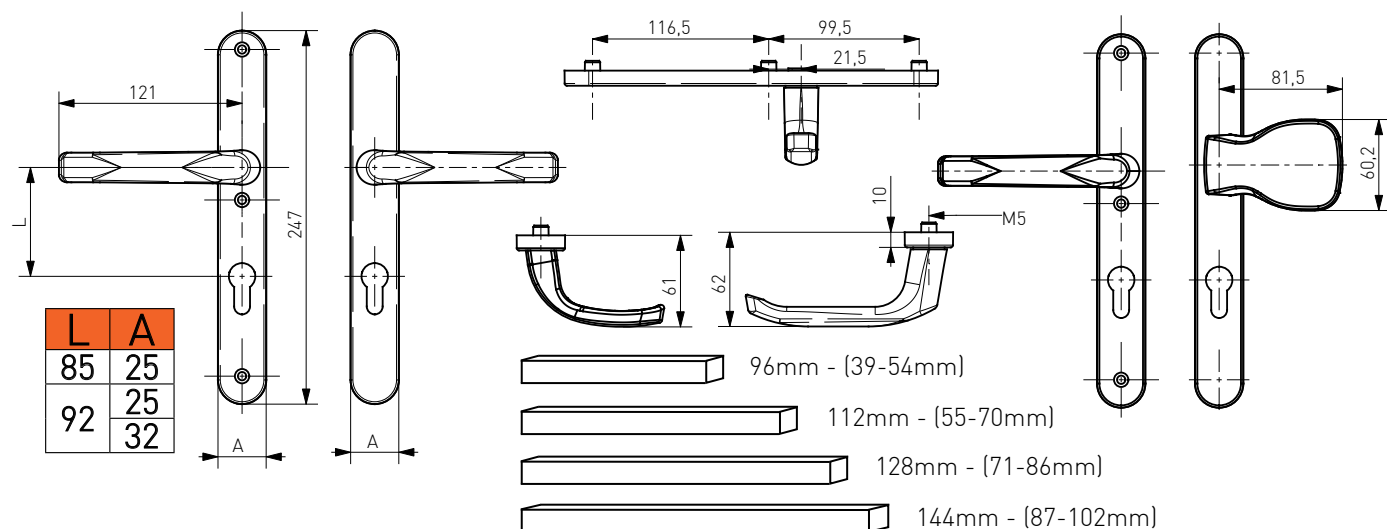

GOLD

SILVER

TITAN

SATIN

RAL 7016

RAL 9001

Pochwyt-pochwyt

Klamko-pochwyt
Door handle-pull handle
Poignées de tirage
Ручка-ухват