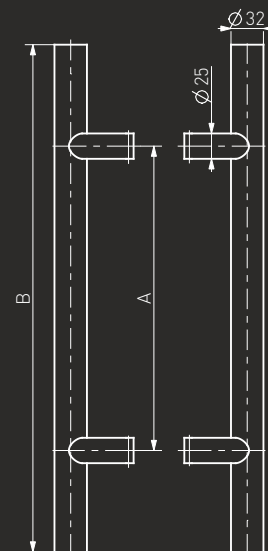

**DPLEX**

---

**SS**

-N°: 114SS30045

-N°: 104SS30045

A	B
300	500
400	600
450	650
600	800
800	1000
1000	1200
1200	1400
1200	1600
1300	1800

45°

90°

## Pochwyt ze stali nierdzewnej "SS" (INOX)

Szczotkowany / Brushed / Brossée / Шлифованная

Pochwyt drzwiowy / Pull handle / Barre de tirage / Офисная ручка

PSS

-N°: 114PSS30045

-N°: 104PSS30045

A	B
300	500
400	600
450	650
600	800
800	1000
1000	1200
1200	1400
1200	1600
1300	1800