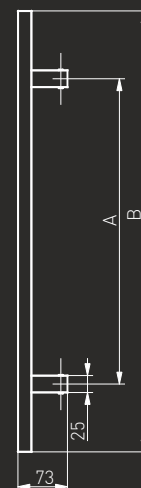

**DPLEX**

---

**SS**

-N°: 114SS30045

-N°: 104SS30045

A	B
300	500
400	600
450	650
600	800
800	1000
1000	1200
1200	1400
1200	1600
1300	1800

45°

90°

## Pochwyt ze stali nierdzewnej "CW" (INOX)

Szczotkowany / Brushed / Brossée / Шлифованная

Pochwyt drzwiowy / Pull handle / Barre de tirage / Офисная ручка

PR

-N°: 114PR30045

-N°: 104PR30045

A	B
300	500
450	650
600	800
800	1000
1000	1200
1200	1400
1200	1600
1300	1800

45°

90°

Pochwył na wymiar  
 Custom Sized Stainless Steel Pull Handles available  
 Poignées de tirage inox sur mesure  
 Офисная ручка под размер