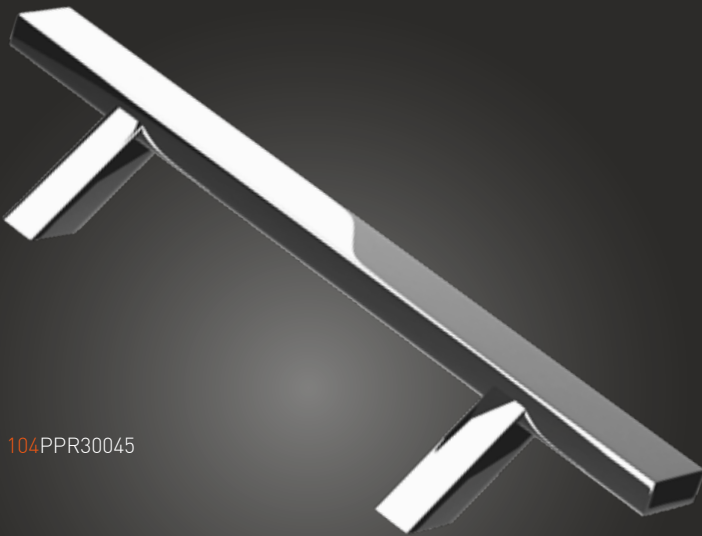

# Pochwył ze stali nierdzewnej "PR" (INOX)

Szczotkowany / Brushed / Brossée / Шлифованная

Pochwył drzwiowy / Pull handle / Barre de tirage / Офисная ручка

---

**PPR**

-N°: 114PPR30045

-N°: 104PPR30045

A	B
300	500
450	650
600	800
800	1000
1000	1200
1200	1400
1200	1600
1300	1800