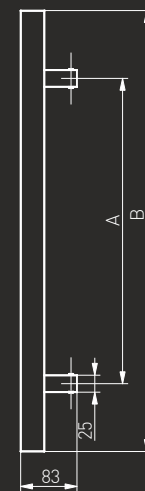

**DPLEX**

---

**SS**

-N°: 114SS30045

-N°: 104SS30045

A	B
300	500
400	600
450	650
600	800
800	1000
1000	1200
1200	1400
1200	1600
1300	1800

45°

90°

45°

90°

Pochwył na wymiar  
Custom Sized Stainless Steel Pull Handles available  
Poignées de tirage inox sur mesure  
Офисная ручка под размер

## Pochwył ze stali nierdzewnej "KW" (INOX)

Szczotkowany / Brushed / Brossée / Шлифованная

Pochwył drzwiowy / Pull handle / Barre de tirage / Офисная ручка

4

PKW

-N°: 114PKW30045

45°

A	B
300	500
450	650
600	800
800	1000
1000	1200
1200	1400
1200	1600
1300	1800

90°

-N°: 104PKW30045

Pochwył na wymiar  
 Custom Sized Stainless Steel Pull Handles available  
 Poignées de tirage inox sur mesure  
 Офисная ручка под размер