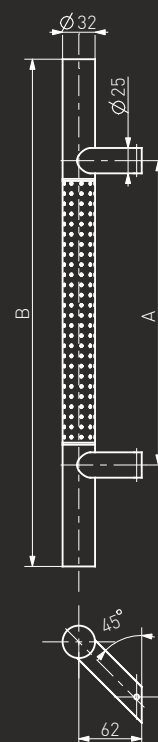

Pochwyt ze stali nierdzewnej "SP" (INOX)

Nakrapiany / Spotted / Pointillée / С фрезерованной поверхностью в виде точек

Pochwyt drzwiowy / Pull handle / Barre de tirage / Офисная ручка