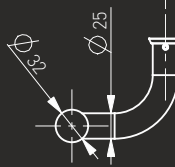

## Pochwył ze stali nierdzewnej "WB" (INOX)

Szczotkowany / Brushed / Brossée / Шлифованная

Pochwył drzwiowy / Pull handle / Barre de tirage / Офисная ручка

3

CW

-N°: 114CW30090

-N°: 104CW30090

A	B
300	500
450	650
600	800
1200	1400
1300	1800