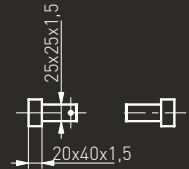

45°

90°

Pochwył na wymiar  
Custom Sized Stainless Steel Pull Handles available  
Poignées de tirage inox sur mesure  
Офисная ручка под размер