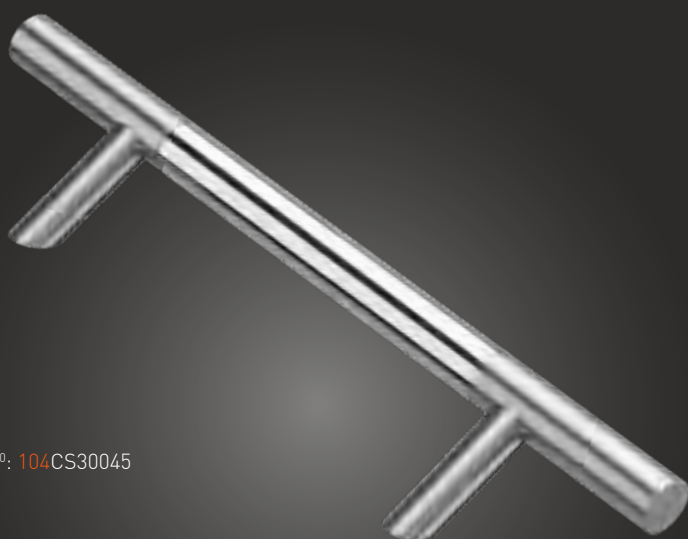

-N°: 104CS30045