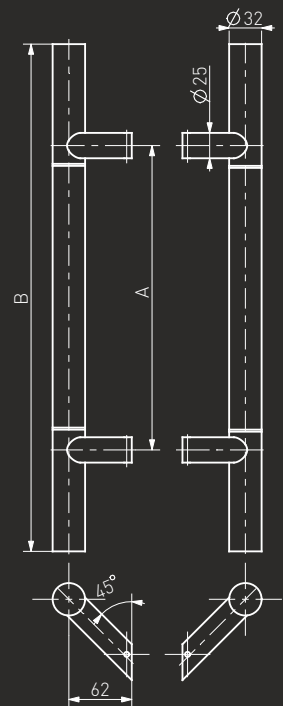

**DPLEX**

---

**SS**

-N°: 114SS30045

-N°: 104SS30045

A	B
300	500
400	600
450	650
600	800
800	1000
1000	1200
1200	1400
1200	1600
1300	1800

45°

90°

## Pochwyt ze stali nierdzewnej "SP" (INOX)

Nakrapiany / Spotted / Pointillée / С фрезерованной поверхностью в виде точек

Pochwyt drzwiowy / Pull handle / Barre de tirage / Офисная ручка

---

CS

-N°: 114CS30045