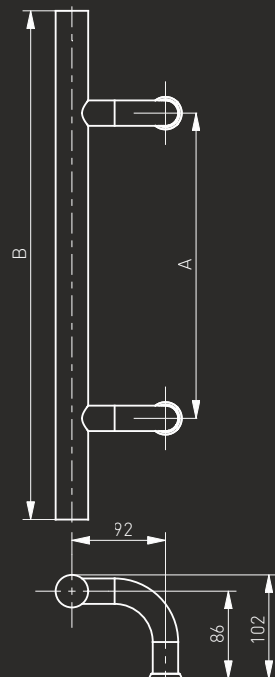

## Pochwył ze stali nierdzewnej "WB" (INOX)

Szczotkowany / Brushed / Brossée / Шлифованная

Pochwył drzwiowy / Pull handle / Barre de tirage / Офисная ручка

3

CW

-N°: 114CW30090

-N°: 104CW30090

A	B
300	500
450	650
600	800
1200	1400
1300	1800