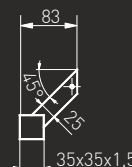

Pochwył na wymiar
Custom Sized Stainless Steel Pull Handles available
Poignées de tirage inox sur mesure
Офисная ручка под размер

Pochwył ze stali nierdzewnej "PKW" (INOX)

Polerowany / Polished / Polie / Полированная

Pochwył drzwiowy / Pull handle / Barre de tirage / Офисная ручка