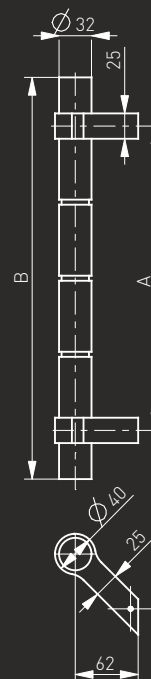

**DPLEX**

---

**SS**

-N°: 114SS30045

-N°: 104SS30045

A	B
300	500
400	600
450	650
600	800
800	1000
1000	1200
1200	1400
1200	1600
1300	1800

45°

90°

## Pochwyt ze stali nierdzewnej "MA" (INOX)

Szczotkowany / Brushed / Brossée / Шлифованная

Pochwyt drzwiowy / Pull handle / Barre de tirage / Офисная ручка

SE

-N°: 114SE30045

A	B
300	396
600	696
1200	1296

-N°: 104SE30045

## Pochwyt ze stali nierdzewnej "SE" (INOX)

Szczotkowany / Brushed / Brossée / Шлифованная

Pochwyt drzwiowy / Pull handle / Barre de tirage / Офисная ручка

---

**WB**

-N°: 114WB30045

A	B
300	519
560	802

-N°: 104WB30045