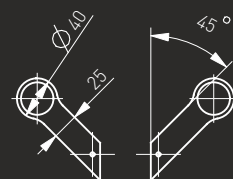

-N°: 114MA30045