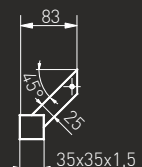

45°

90°

Pochwył na wymiar  
Custom Sized Stainless Steel Pull Handles available  
Poignées de tirage inox sur mesure  
Офисная ручка под размер