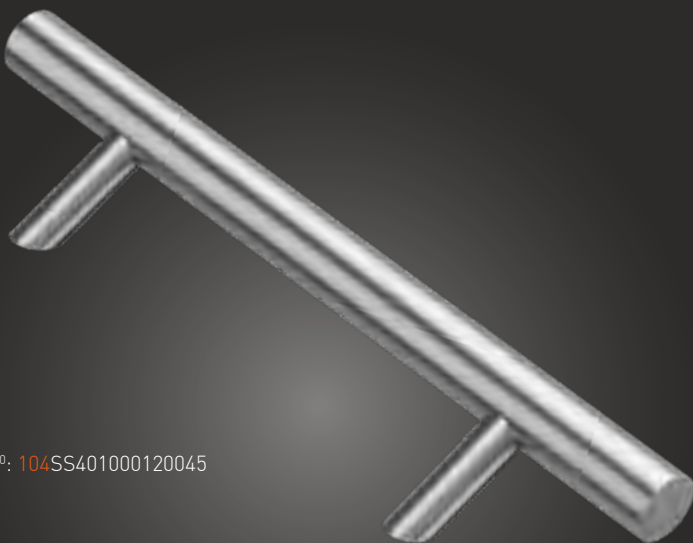

## Pochwył ze stali nierdzewnej "PSS" (INOX)

Polerowany / Polished / Polie / Полированная

Pochwył drzwiowy / Pull handle / Barre de tirage / Офисная ручка

SS40

-N°: 114SS401000120045

-N°: 104SS401000120045