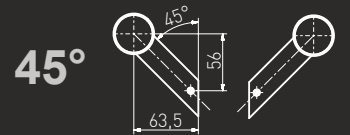

A	B
1000	1200
1200	1400
1200	1600
1300	1800
1800	2000
2000	2200

Pochwył na wymiar  
Custom Sized Stainless Steel Pull Handles available  
Poignées de tirage inox sur mesure  
Офисная ручка под размер

Dostępne w stali nierdzewnej 316  
Available in 316 stainless steel  
Disponible en acier inoxydable 316  
Доступный в 316 нержавеющей стали