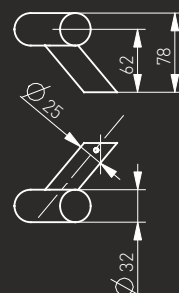

## Pochwyt ze stali nierdzewnej "SE" (INOX)

Szczotkowany / Brushed / Brossée / Шлифованная

Pochwyt drzwiowy / Pull handle / Barre de tirage / Офисная ручка

---

**WB**

-N°: 114WB30045

A	B
300	519
560	802

-N°: 104WB30045