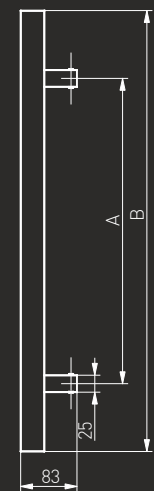

**DPLEX**

---

**SS**

-N°: 114SS30045

-N°: 104SS30045

A	B
300	500
400	600
450	650
600	800
800	1000
1000	1200
1200	1400
1200	1600
1300	1800

45°

90°

45°

90°

Pochwył na wymiar  
Custom Sized Stainless Steel Pull Handles available  
Poignées de tirage inox sur mesure  
Офисная ручка под размер

# Pochwył ze stali nierdzewnej "PPR" (INOX)

Polerowany / Polished / Polie / Полированная

Pochwył drzwiowy / Pull handle / Barre de tirage / Офисная ручка

---

**KW**

-N°: 114KW30045

-N°: 104KW30045

A	B
300	500
450	650
600	800
800	1000
1000	1200
1200	1400
1200	1600
1300	1800