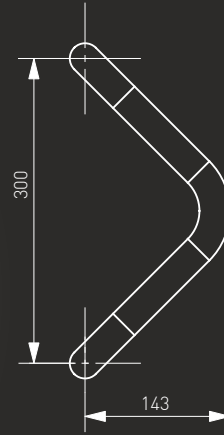

**DPLEX**

---

**SS**

-N°: 114SS30045

-N°: 104SS30045

A	B
300	500
400	600
450	650
600	800
800	1000
1000	1200
1200	1400
1200	1600
1300	1800

45°

90°

## Pochwyt aluminiowy "Prostokątny"

Pochwyt drzwiowy / Pull handle / Barre de tirage / Офисная ручка

**Trójkątny**

Triangular

Triangulaire

Треугольный

-N<sup>o</sup>: 114SILV3002

RAL 9016