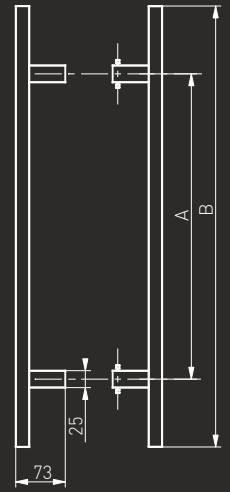

**DPLEX**

---

**SS**

-N°: 114SS30045

-N°: 104SS30045

A	B
300	500
400	600
450	650
600	800
800	1000
1000	1200
1200	1400
1200	1600
1300	1800

45°

90°

45°

90°

Pochwył na wymiar  
Custom Sized Stainless Steel Pull Handles available  
Poignées de tirage inox sur mesure  
Офисная ручка под размер