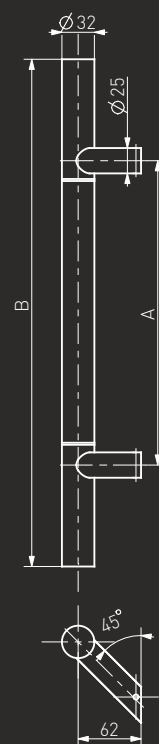

Pochwyt ze stali nierdzewnej "CS" (INOX)

Szczotkowany/polerowany / Brushed/polished / Brossée/polie / Шлифованная/полированная

Pochwyt drzwiowy / Pull handle / Barre de tirage / Офисная ручка