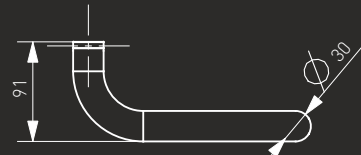

Pochwyt aluminiowy "Owalny"

Pochwyt drzwiowy / Pull handle / Barre de tirage / Офисная ручка