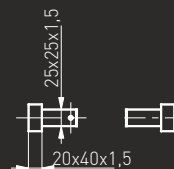

45°

90°

Pochwył na wymiar  
 Custom Sized Stainless Steel Pull Handles available  
 Poignées de tirage inox sur mesure  
 Офисная ручка под размер