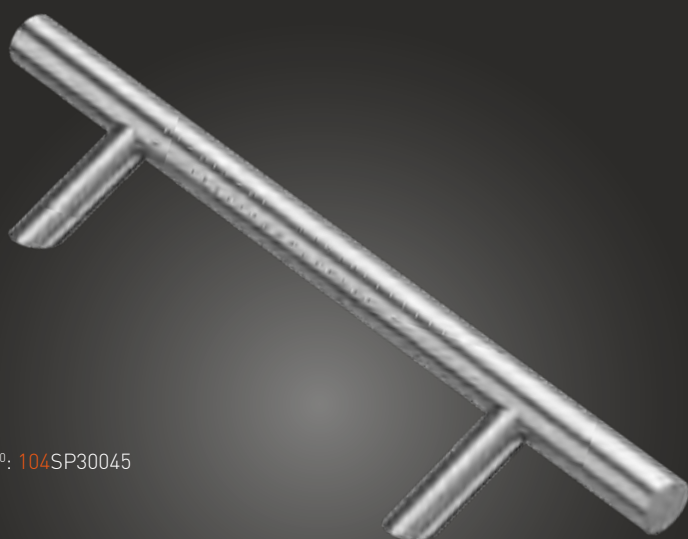

# Pochwył ze stali nierdzewnej "SS" Ø40 (INOX)

Szczotkowany / Brushed / Brossée / Шлифованная

Pochwył drzwiowy / Pull handle / Barre de tirage / Офисная ручка

---

**SP**

12

-N°: 114SP30045

A	B
300	500
450	650
600	800
1200	1400