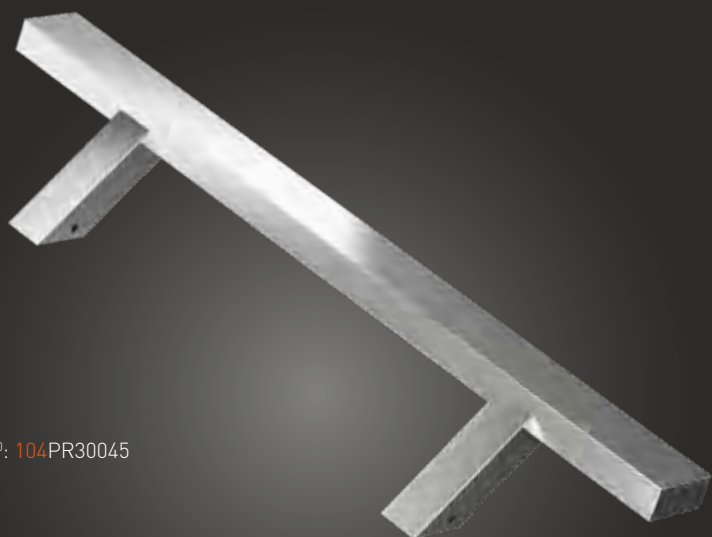

## Pochwyt ze stali nierdzewnej "CW" (INOX)

Szczotkowany / Brushed / Brossée / Шлифованная

Pochwyt drzwiowy / Pull handle / Barre de tirage / Офисная ручка

PR

-N°: 114PR30045

-N°: 104PR30045

A	B
300	500
450	650
600	800
800	1000
1000	1200
1200	1400
1200	1600
1300	1800