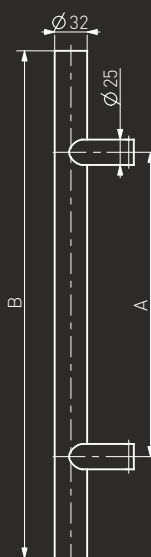

**DPLEX**

---

**SS**

-N°: 114SS30045

-N°: 104SS30045

A	B
300	500
400	600
450	650
600	800
800	1000
1000	1200
1200	1400
1200	1600
1300	1800

45°

90°

## Pochwyt ze stali nierdzewnej "SS" (INOX)

Szczotkowany / Brushed / Brossée / Шлифованная

Pochwyt drzwiowy / Pull handle / Barre de tirage / Офисная ручка

PSS

-N°: 114PSS30045

-N°: 104PSS30045

A	B
300	500
400	600
450	650
600	800
800	1000
1000	1200
1200	1400
1200	1600
1300	1800

45°

90°