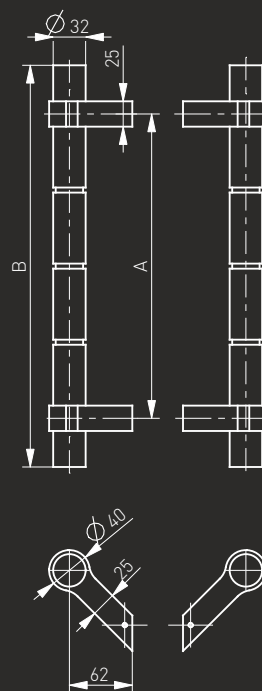

## Pochwyt ze stali nierdzewnej "MA" (INOX)

Szczotkowany / Brushed / Brossée / Шлифованная

Pochwyt drzwiowy / Pull handle / Barre de tirage / Офисная ручка

SE

-N°: 114SE30045

A	B
300	396
600	696
1200	1296

-N°: 104SE30045