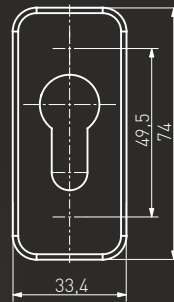

-N^o: 151INOX0000
-N^o: 151INOX0001

-N^o: 151PINOX0000
-N^o: 151PINOX0001

H
6,5
9

INOX

POLISHED

-N^o: 150INOX0000
-N^o: 150INOX0001

-N^o: 150PINOX0000
-N^o: 150PINOX0001

Szyld ze stali nierdzewnej

Szyld drzwiowy / Door rosette / Rosace / Накладка под цилиндр