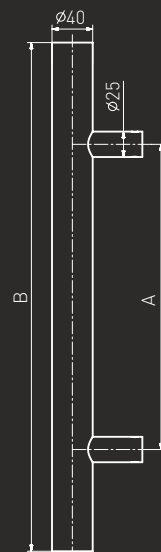

**DPLEX**

---

**SS**

-N°: 114SS30045

-N°: 104SS30045

A	B
300	500
400	600
450	650
600	800
800	1000
1000	1200
1200	1400
1200	1600
1300	1800

45°

90°

## Pochwył ze stali nierdzewnej "PSS" (INOX)

Polerowany / Polished / Polie / Полированная

Pochwył drzwiowy / Pull handle / Barre de tirage / Офисная ручка

SS40

-N°: 114SS401000120045

-N°: 104SS401000120045

A	B
1000	1200
1200	1400
1200	1600
1300	1800
1800	2000
2000	2200

Pochwył na wymiar  
Custom Sized Stainless Steel Pull Handles available  
Poignées de tirage inox sur mesure  
Офисная ручка под размер

Dostępne w stali nierdzewnej 316  
Available in 316 stainless steel  
Disponible en acier inoxydable 316  
Доступный в 316 нержавеющей стали