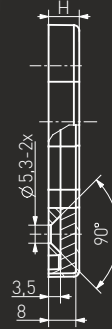

## Pochwyt aluminiowy "Owalny"

Pochwyt drzwiowy / Pull handle / Barre de tirage / Офисная ручка

-N<sup>o</sup>: 151INOX0000  
-N<sup>o</sup>: 151INOX0001

-N<sup>o</sup>: 151PINOX0000  
-N<sup>o</sup>: 151PINOX0001