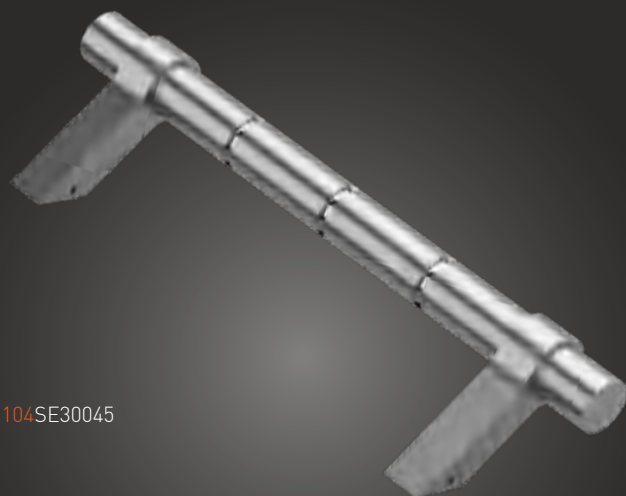

## Pochwyt ze stali nierdzewnej "MA" (INOX)

Szczotkowany / Brushed / Brossée / Шлифованная

Pochwyt drzwiowy / Pull handle / Barre de tirage / Офисная ручка

SE

-N°: 114SE30045

A	B
300	396
600	696
1200	1296

-N°: 104SE30045