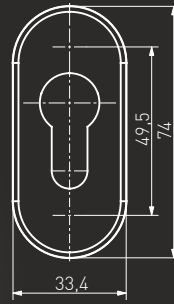

## Pochwyt aluminiowy "Owalny"

Pochwyt drzwiowy / Pull handle / Barre de tirage / Офисная ручка

-N<sup>o</sup>: 151INOX0000  
-N<sup>o</sup>: 151INOX0001

-N<sup>o</sup>: 151PINOX0000  
-N<sup>o</sup>: 151PINOX0001