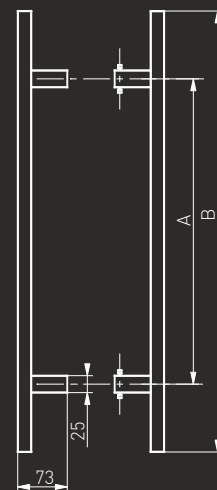

**DPLEX**

---

**SS**

-N°: 114SS30045

-N°: 104SS30045

A	B
300	500
400	600
450	650
600	800
800	1000
1000	1200
1200	1400
1200	1600
1300	1800

45°

90°

## Pochwyt ze stali nierdzewnej "CW" (INOX)

Szczotkowany / Brushed / Brossée / Шлифованная

Pochwyt drzwiowy / Pull handle / Barre de tirage / Офисная ручка

PR

-N°: 114PR30045

-N°: 104PR30045

A	B
300	500
450	650
600	800
800	1000
1000	1200
1200	1400
1200	1600
1300	1800

45°

90°

Pochwył na wymiar  
 Custom Sized Stainless Steel Pull Handles available  
 Poignées de tirage inox sur mesure  
 Офисная ручка под размер