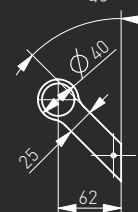

A	B
300	422
450	572
600	722
1200	1322

-N°: 104MA30045