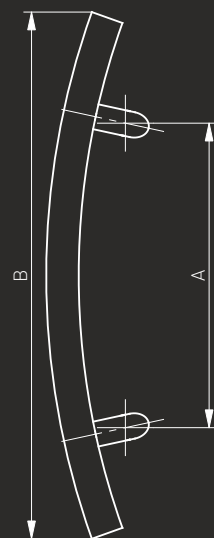

## Pochwyt ze stali nierdzewnej "SE" (INOX)

Szczotkowany / Brushed / Brossée / Шлифованная

Pochwyt drzwiowy / Pull handle / Barre de tirage / Офисная ручка

---

**WB**

-N°: 114WB30045

A	B
300	519
560	802

-N°: 104WB30045