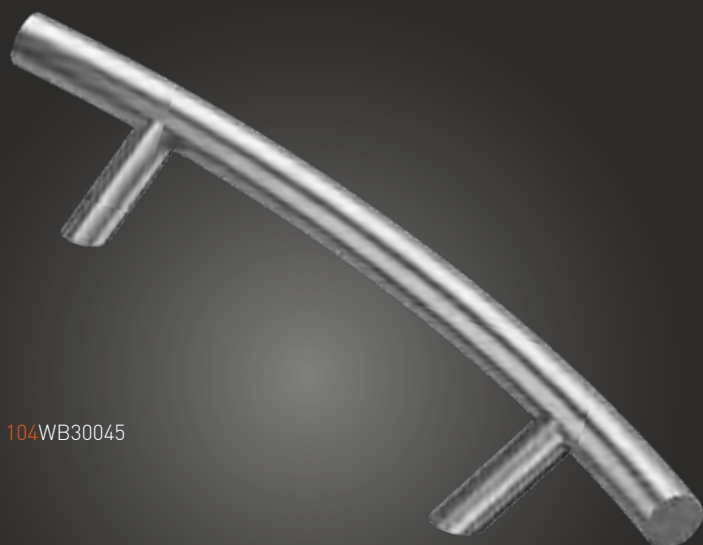

## Pochwyt ze stali nierdzewnej "SE" (INOX)

Szczotkowany / Brushed / Brossée / Шлифованная

Pochwyt drzwiowy / Pull handle / Barre de tirage / Офисная ручка

---

**WB**

-N°: 114WB30045

A	B
300	519
560	802

-N°: 104WB30045