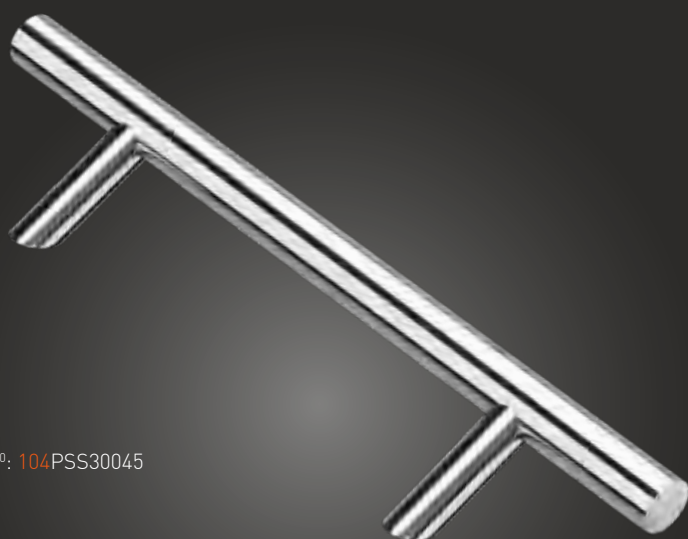

## Pochwyt ze stali nierdzewnej "SS" (INOX)

Szczotkowany / Brushed / Brossée / Шлифованная

Pochwyt drzwiowy / Pull handle / Barre de tirage / Офисная ручка

PSS

-N°: 114PSS30045

-N°: 104PSS30045

A	B
300	500
400	600
450	650
600	800
800	1000
1000	1200
1200	1400
1200	1600
1300	1800