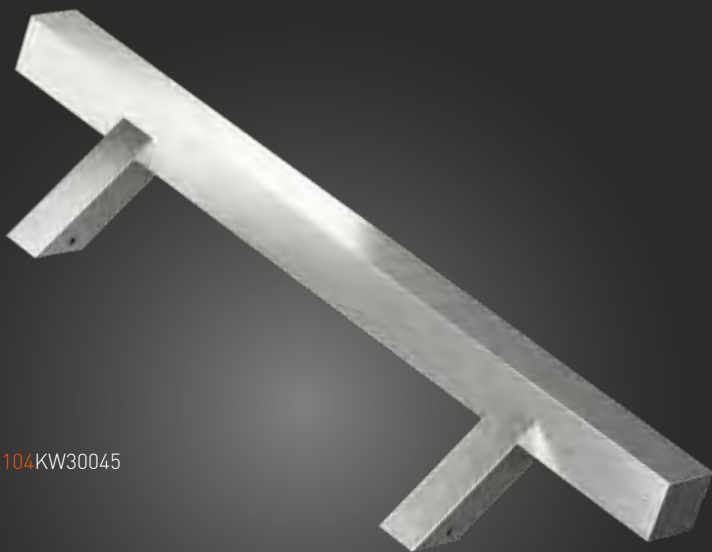

# Pochwył ze stali nierdzewnej "PPR" (INOX)

Polerowany / Polished / Polie / Полированная

Pochwył drzwiowy / Pull handle / Barre de tirage / Офисная ручка

---

**KW**

-N°: 114KW30045

-N°: 104KW30045

A	B
300	500
450	650
600	800
800	1000
1000	1200
1200	1400
1200	1600
1300	1800