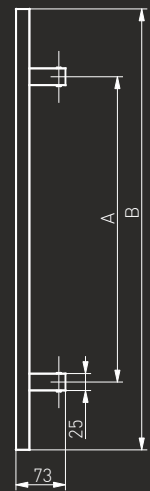

**DPLEX**

---

**SS**

-N°: 114SS30045

-N°: 104SS30045

A	B
300	500
400	600
450	650
600	800
800	1000
1000	1200
1200	1400
1200	1600
1300	1800

45°

90°

45°

90°

Pochwył na wymiar  
 Custom Sized Stainless Steel Pull Handles available  
 Poignées de tirage inox sur mesure  
 Офисная ручка под размер

# Pochwył ze stali nierdzewnej "PR" (INOX)

Szczotkowany / Brushed / Brossée / Шлифованная

Pochwył drzwiowy / Pull handle / Barre de tirage / Офисная ручка

---

**PPR**

-N°: 114PPR30045

-N°: 104PPR30045

A	B
300	500
450	650
600	800
800	1000
1000	1200
1200	1400
1200	1600
1300	1800