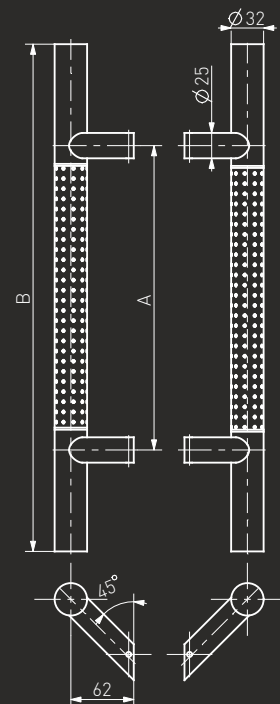

**DPLEX**

---

**SS**

-N°: 114SS30045

-N°: 104SS30045

A	B
300	500
400	600
450	650
600	800
800	1000
1000	1200
1200	1400
1200	1600
1300	1800

45°

90°

# Pochwył ze stali nierdzewnej "SS" Ø40 (INOX)

Szczotkowany / Brushed / Brossée / Шлифованная

Pochwył drzwiowy / Pull handle / Barre de tirage / Офисная ручка

---

**SP**

12

-N°: 114SP30045

A	B
300	500
450	650
600	800
1200	1400