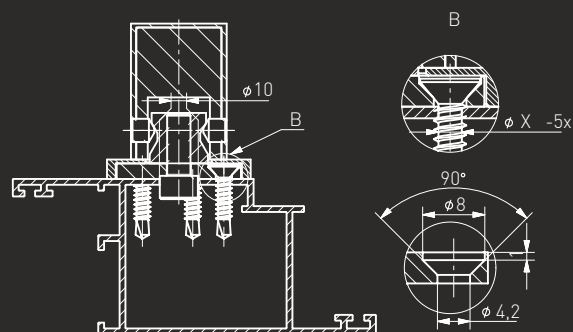

Mocowania do pochwytów ze stali nierdzewnej

Stainless steel pull handles fixing sets / Kit de fixation pour les barres de tirage en INOX / Крепление для ручек из нержавеющей стали

Mocowanie na płytce Fixing set Fixation Крепление	Opis Description Description Описание	Index -N°	Rys. techniczny Technical drawing Techniczny Fiche technique Чертеж

INOX O-90

Obsługiwane pochwyt
Compatible models

Compatible models

Barres de tirage prises en charge

Подходит для ручек

SS / CW

Kąt mocowania

Mounting angle

Position de montage

Угол крепления

90°

ALU
10409002