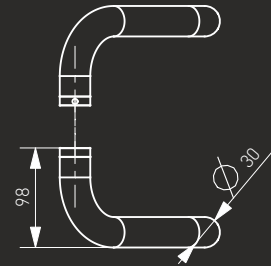

## Pochwyt aluminiowy "Prostokątny"

Pochwyt drzwiowy / Pull handle / Barre de tirage / Офисная ручка

**Trójkątny**

Triangular

Triangulaire

Треугольный

-N<sup>o</sup>: 114SILV3002

RAL 9016