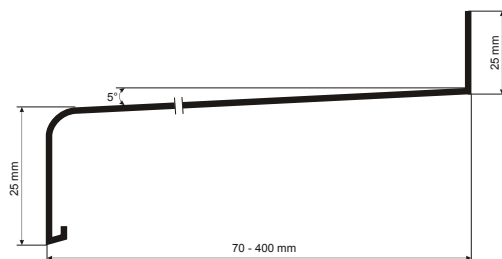

ALUMINIOVÉ OHÝBANÉ

ZÁRUKA
11 LET

Nosný materiál: Vytlačovaná slitina AlMg3

Síla: 0,8 mm - pro všechna vyložení

Délka: max. 6000 mm

Šířka: 90 - 400 mm

VÝHODY A NEVÝHODY

- + nízká cena
- + nízká manipulační hmotnost
- + možnost lakování do jakékoliv barvy dle RAL

- nižší pevnost
- menší nabídka dekorů a barev

SKLADOVÉ DEKORY