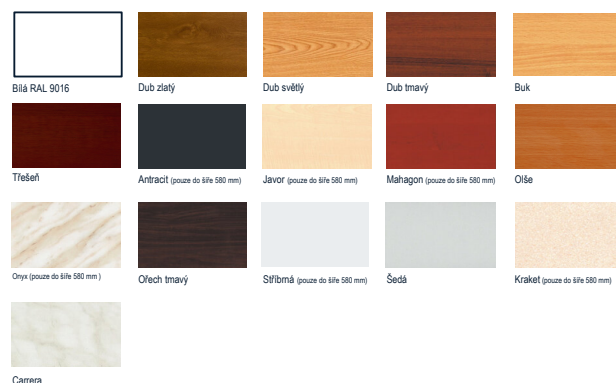

SKLADOVÉ DEKORY