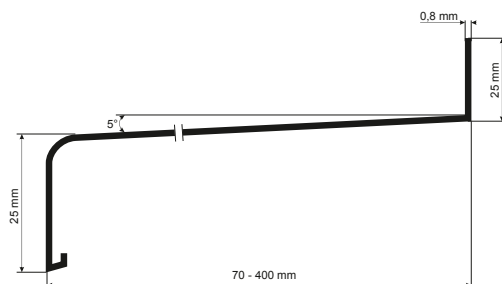

ALUMINIOVÉ TAŽENÉ

ZÁRUKA
11 LET

Nosný materiál: Vytlačovaná slitina AlMg5

Síla: dle vyložení - 1,2 - 3,5 mm

Délka: max. 6000 mm

Šířka: 70 - 400 mm

Zakončení: PVC krytka párová, PVC krytka obouosá 480mm, AL poomítková, AL předomítková

VÝHODY A NEVÝHODY

- + vynikající pevnost a tvarová stálost desky
- + možnost lakování do jakékoliv barvy dle RAL
- + možnost volby eloxových barev

- vyšší hmotnost (obtížná manipulace)
- vyšší pořizovací cena

SKLADOVÉ DEKORY

ALUMINIOVÉ OHÝBANÉ

ZÁRUKA
11 LET

Nosný materiál: Vytlačovaná slitina AlMg3

Síla: 0,8 mm - pro všechna vyložení

Délka: max. 6000 mm

Šířka: 90 - 400 mm

VÝHODY A NEVÝHODY

- + nízká cena
- + nízká manipulační hmotnost
- + možnost lakování do jakékoliv barvy dle RAL

- nižší pevnost
- menší nabídka dekorů a barev

SKLADOVÉ DEKORY