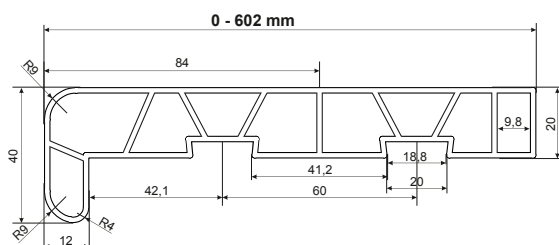

DPLEX

PARAPETNÍ DESKY

PRODUKTOVÝ KATALOG

DPLEX.CZ

**ZÁRUKA
11 LET**

PARAPETNÍ DESKY PVC

Nosný materiál: PVC
Síla: 20 mm
Délka: max. 5950 mm
Šířka: do 600 mm
Zakončení: PVC krytka

VÝHODY A NEVÝHODY

SKLADOVÉ DEKORY

**ZÁRUKA
11 LET**

PARAPETNÍ DESKY DTD

Nosný materiál: Dřevotřísková deska P100 (vlhkuodolná)
Síla: 18,8 mm
Délka: max. 4200 mm
Šířka s nosem: do 1 000 mm
Zakončení: PVC krytka nebo zažehlení hran

SKLADOVÉ DEKORY

ALUMINIOVÉ TAŽENÉ

ZÁRUKA
11 LET

Nosný materiál: Vytlačovaná slitina AlMg5

Síla: dle vyložení - 1,2 - 3,5 mm

Délka: max. 6000 mm

Šířka: 70 - 400 mm

Zakončení: PVC krytka párová, PVC krytka obouosá 480mm, AL poomítková, AL předomítková