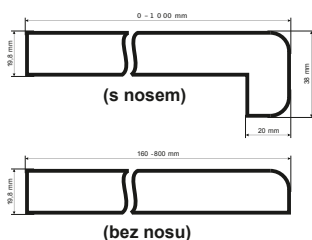

SKLADOVÉ DEKORY

**ZÁRUKA
11 LET**

PARAPETNÍ DESKY DTD

Nosný materiál: Dřevotřísková deska P100 (vlhkuodolná)
Síla: 18,8 mm
Délka: max. 4200 mm
Šířka s nosem: do 1 000 mm
Zakončení: PVC krytka nebo zažehlení hran

SKLADOVÉ DEKORY

ALUMINIOVÉ TAŽENÉ

ZÁRUKA
11 LET

Nosný materiál: Vytlačovaná slitina AlMg5

Síla: dle vyložení - 1,2 - 3,5 mm

Délka: max. 6000 mm

Šířka: 70 - 400 mm

Zakončení: PVC krytka párová, PVC krytka obouosá 480mm, AL poomítková, AL předomítková