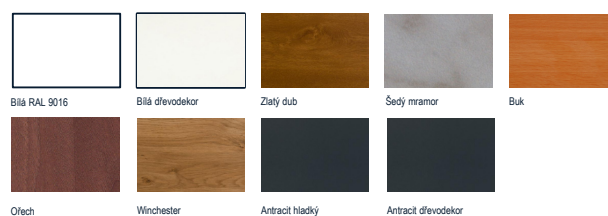

SKLADOVÉ DEKORY